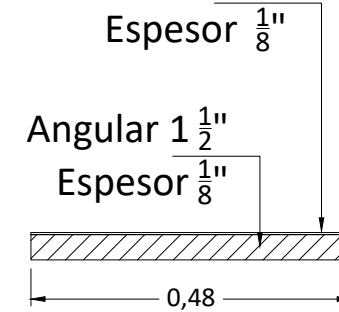

# Tapa Metálica Para MT 50-G

Lámina Punta de Diamante  
Espesor  $\frac{1}{8}$ "

Vista en planta

Lámina Punta de Diamante

Elevación

Lámina Punta de Diamante

Isométrico

Dimensiones en metros  
(Propiedad Intelectual de **Mucho Tanque S.A.**)