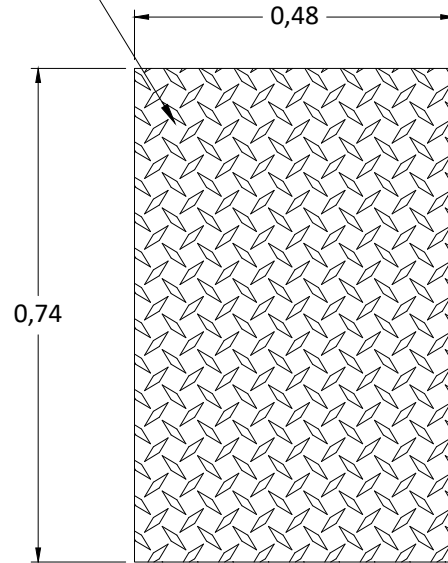

# Tapa Metálica Para MT 50-G

Lámina Punta de Diamante  
Espesor  $\frac{1}{8}$ "

Vista en planta

Lámina Punta de Diamante

Elevación

Lámina Punta de Diamante

Isométrico

Dimensiones en metros  
(Propiedad Intelectual de **Mucho Tanque S.A.**)