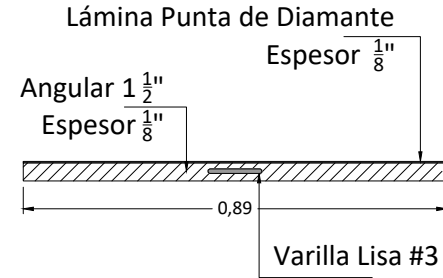

Tapa Metálica Para MT 400-G

Vista en planta

Elevación

Isométrico

Dimensiones en metros
(Propiedad Intelectual de **Mucho Tanque S.A.**)

Teléfono: (506) 2573-8181
Email: ventas@grupomt.cr
Sitio Web: www.grupomt.cr

[f / grupomt.cr](https://www.facebook.com/grupomt.cr)
[@grupomt.cr](https://www.instagram.com/grupomt.cr)

Cliente:

Contenido:

Detalle de Tapa Metálica Para MT 400-G

Modelo:

T400G

Escala:

Sin Escala