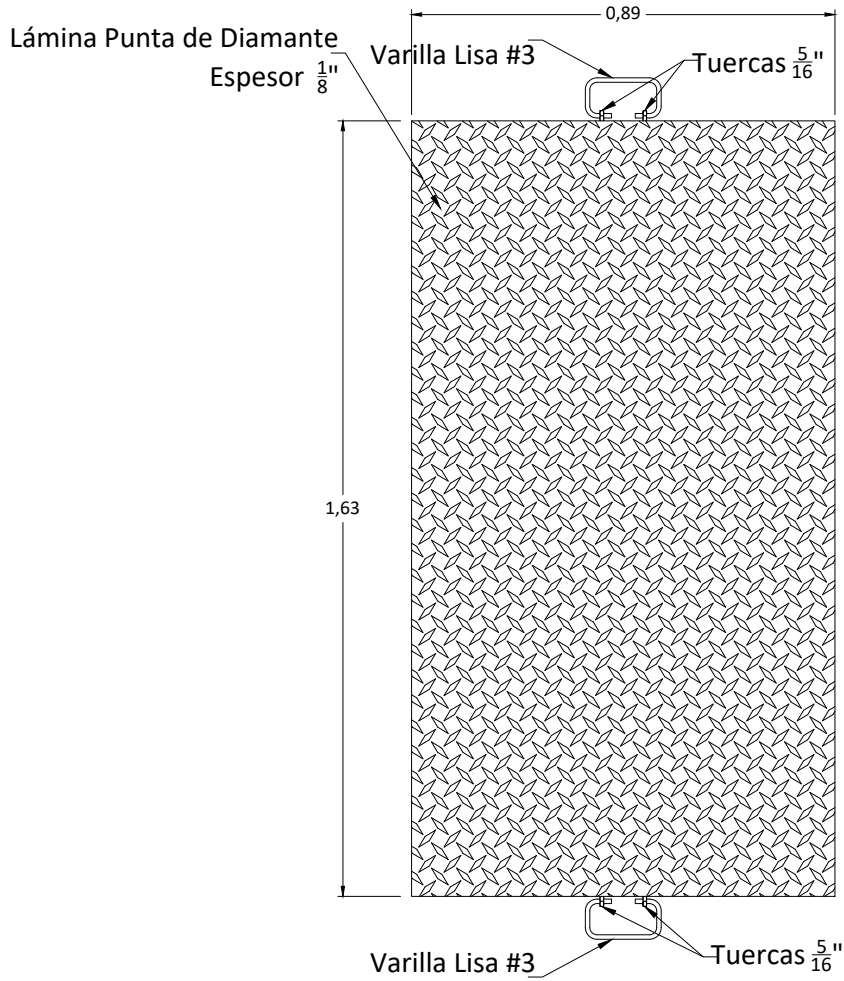

Tapa Metálica Para MT 400-G

Vista en planta

Elevación

Isométrico

Dimensiones en metros
(Propiedad Intelectual de **Mucho Tanque S.A.**)

Teléfono: (506) 2573-8181
Email: ventas@grupomt.cr
Sitio Web: www.grupomt.cr

[f / grupomt.cr](https://www.facebook.com/grupomt.cr)
[@grupomt.cr](https://www.instagram.com/grupomt.cr)

Cliente:

Contenido:

Detalle de Tapa Metálica Para MT 400-G

Modelo:

T400G

Escala:

Sin Escala