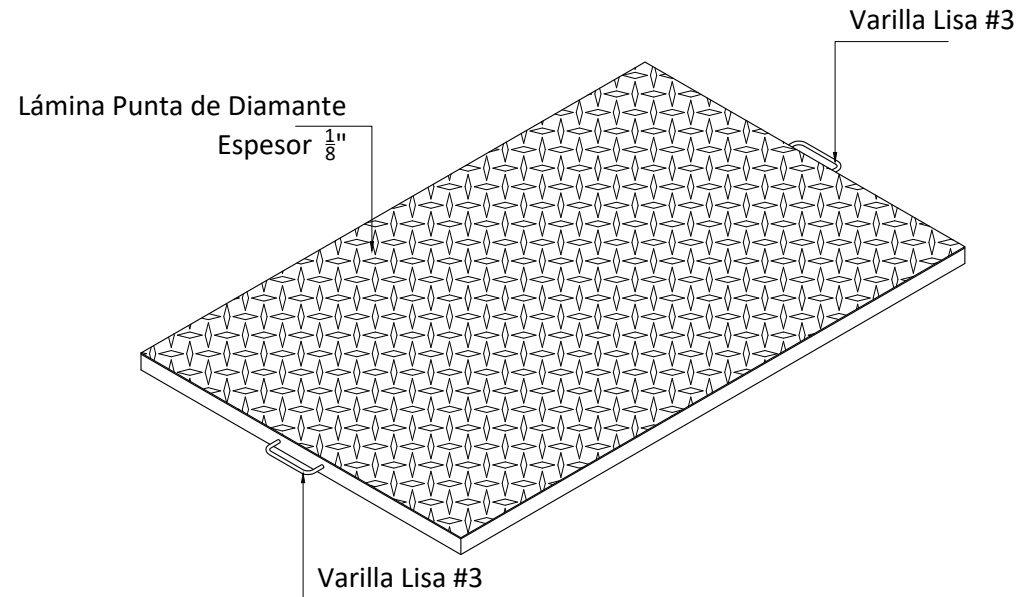

Tapa Metálica Para MT 400-G

Vista en planta

Elevación

Isométrico

Dimensiones en metros
(Propiedad Intelectual de **Mucho Tanque S.A.**)

Teléfono: (506) 2573-8181
Email: ventas@grupomt.cr
Sitio Web: www.grupomt.cr

[f / grupomt.cr](https://www.facebook.com/grupomt.cr)
[@grupomt.cr](https://www.instagram.com/grupomt.cr)

Cliente:

Contenido:

Detalle de Tapa Metálica Para MT 400-G

Modelo:

T400G

Escala:

Sin Escala