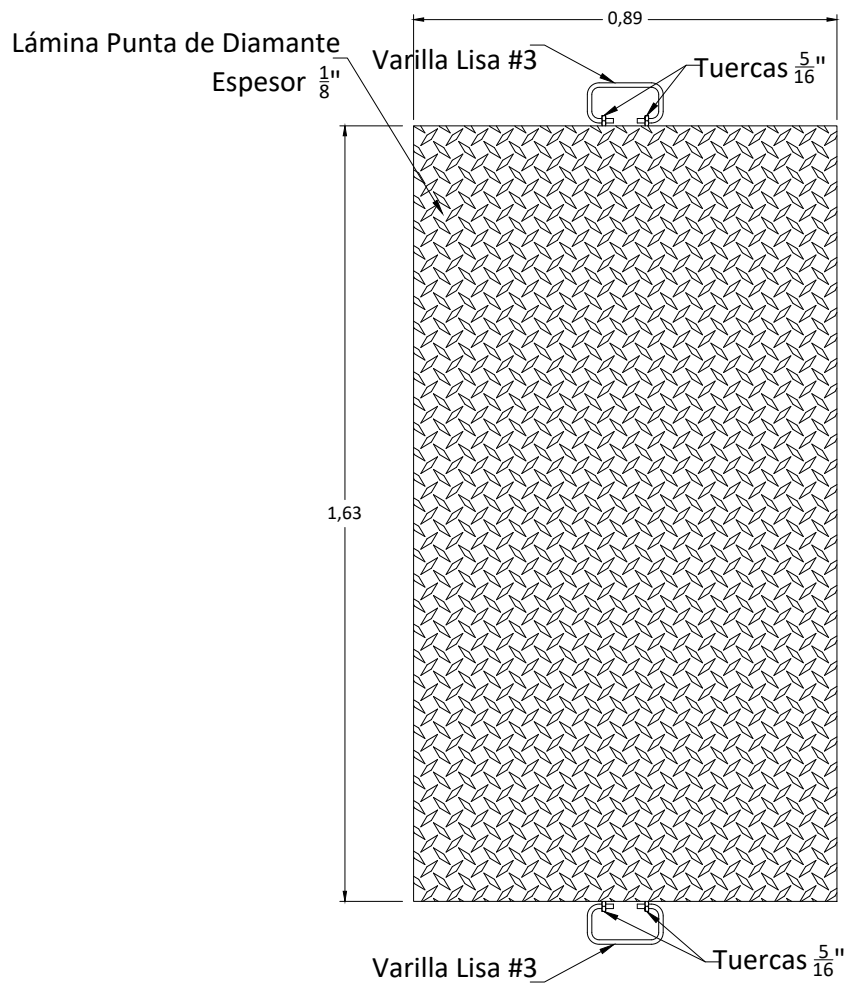

Tapa Metálica Para MT 1500-RJ

Vista en planta

Elevación

Isométrico

Dimensiones en metros
(Propiedad Intelectual de **Mucho Tanque S.A.**)

GRUPO MT
PREFABRICADOS EN CONCRETO

Teléfono: (506) 2573-8181
Email: ventas@grupomt.cr
Sitio Web: www.grupomt.cr

f / grupomt.cr
@grupomt.cr

Cliente:

Contenido:

Detalle de Tapa Metálica Para MT 1500-RJ

Modelo:

T1500RJ

Escala:

Sin Escala