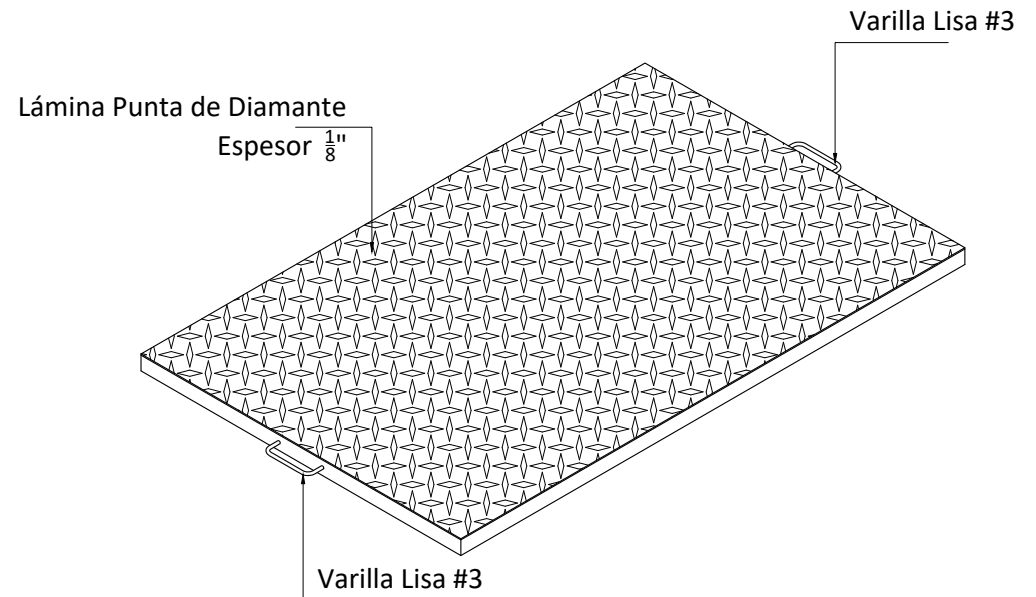

Tapa Metálica Para MT 1500-RJ

Vista en planta

Elevación

Isométrico

Dimensiones en metros
(Propiedad Intelectual de **Mucho Tanque S.A.**)

GRUPO MT
PREFABRICADOS EN CONCRETO

Teléfono: (506) 2573-8181
Email: ventas@grupomt.cr
Sitio Web: www.grupomt.cr

f / grupomt.cr
@grupomt.cr

Cliente:

Contenido:

Detalle de Tapa Metálica Para MT 1500-RJ

Modelo:

T1500RJ

Escala:

Sin Escala