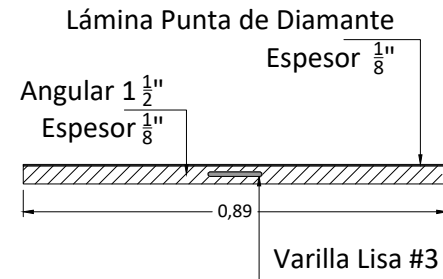

Tapa Metálica Para MT 1500-RJ

Vista en planta

Elevación

Isométrico

Dimensiones en metros
(Propiedad Intelectual de **Mucho Tanque S.A.**)

GRUPO MT
PREFABRICADOS EN CONCRETO

Teléfono: (506) 2573-8181
Email: ventas@grupomt.cr
Sitio Web: www.grupomt.cr

f / grupomt.cr
@grupomt.cr

Cliente:

Contenido:

Detalle de Tapa Metálica Para MT 1500-RJ

Modelo:

T1500RJ

Escala:

Sin Escala