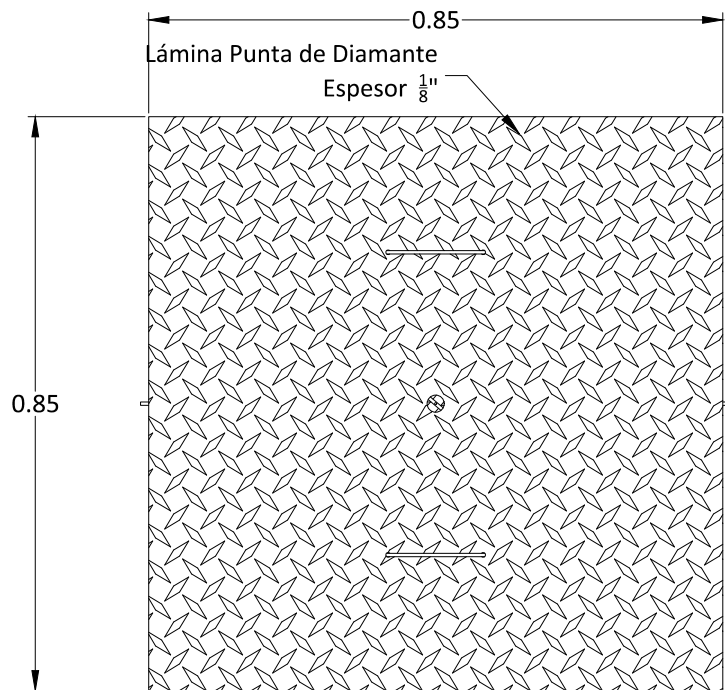

# Tapa Para Caja de Registro Secundaria

Vista en Planta

Isométrico 2 (visto desde parte superior)

Elevación Frontal

Isométrico 2 (visto desde parte inferior)

Dimensiones en metros  
(Propiedad Intelectual de **Mucho Tanque S.A.**)

Modelo:

TCRSec

Escala:

Sin Escala

Fecha:

2022

Dibujo:

AEMP