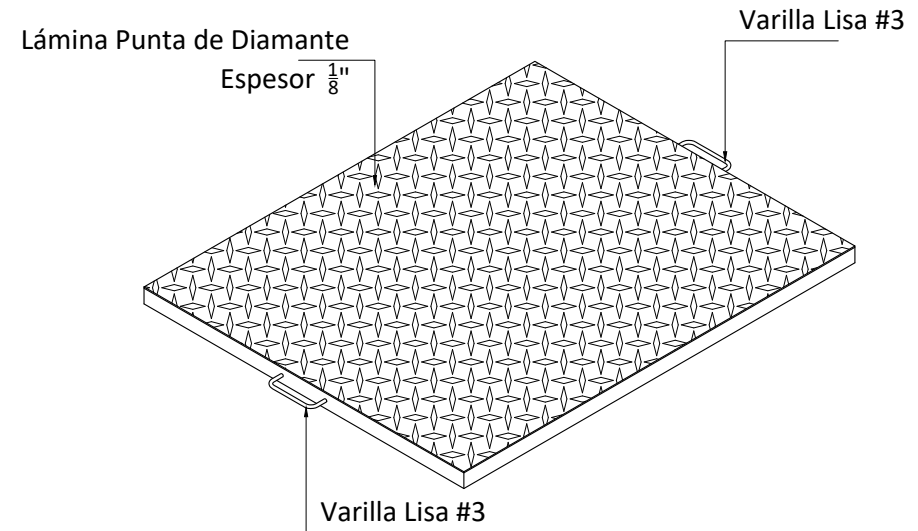

Tapa Metálica Para Ducto de Registro Prefabricado

Vista en planta

Elevación

Isométrico

Dimensiones en metros
(Propiedad Intelectual de **Mucho Tanque S.A.**)

Teléfono: (506) 2573-8181
Email: ventas@grupomt.cr
Sitio Web: www.grupomt.cr

[/ grupomt.cr](https://www.facebook.com/grupomt.cr)
[@grupomt.cr](https://www.instagram.com/grupomt.cr)

Cliente:

Contenido:

Detalle de Tapa Metálica Para Ducto de Registro Prefabricado

Modelo:
TAPT

Escala:
Sin Escala