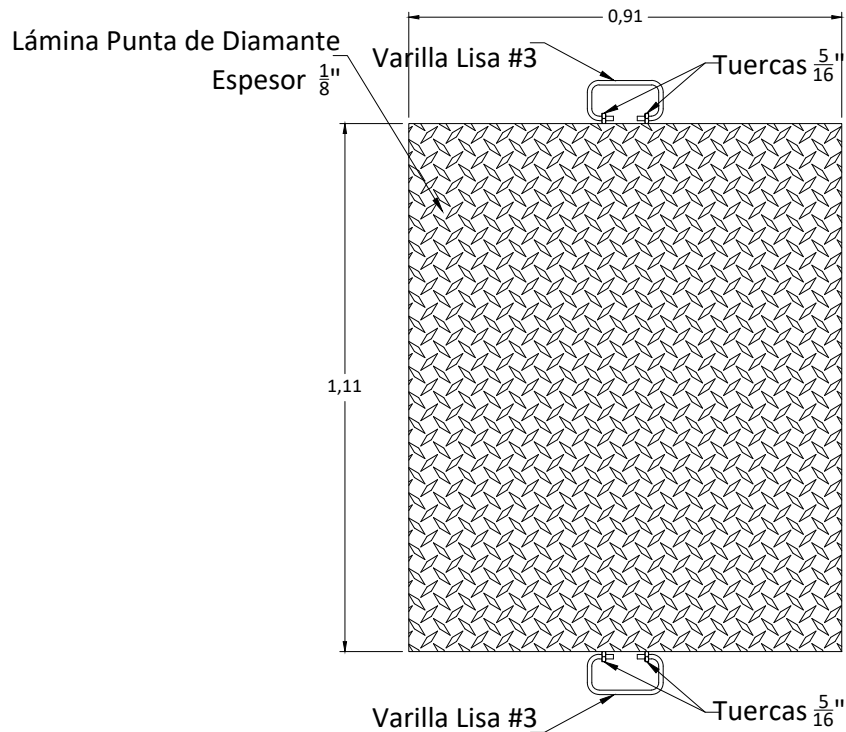

Tapa Metálica Para Ducto de Registro Prefabricado

Vista en planta

Elevación

Isométrico

Dimensiones en metros
(Propiedad Intelectual de **Mucho Tanque S.A.**)

Teléfono: (506) 2573-8181
Email: ventas@grupomt.cr
Sitio Web: www.grupomt.cr

[/ grupomt.cr](https://www.facebook.com/grupomt.cr)
[@grupomt.cr](https://www.instagram.com/grupomt.cr)

Cliente:

Contenido:

Detalle de Tapa Metálica Para Ducto de Registro Prefabricado

Modelo:
TAPT

Escala:
Sin Escala