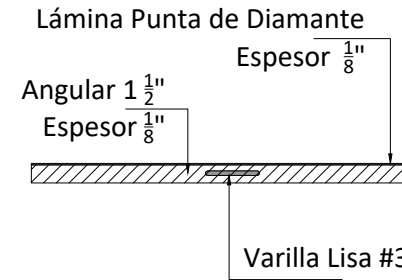

Tapa Metálica Para Ducto de Registro Prefabricado

Vista en planta

Elevación

Isométrico

Dimensiones en metros
(Propiedad Intelectual de **Mucho Tanque S.A.**)

Teléfono: (506) 2573-8181
Email: ventas@grupomt.cr
Sitio Web: www.grupomt.cr

[/ grupomt.cr](https://www.facebook.com/grupomt.cr)
[@grupomt.cr](https://www.instagram.com/grupomt.cr)

Cliente:

Contenido:

Detalle de Tapa Metálica Para Ducto de Registro Prefabricado

Modelo:
TAPT

Escala:
Sin Escala