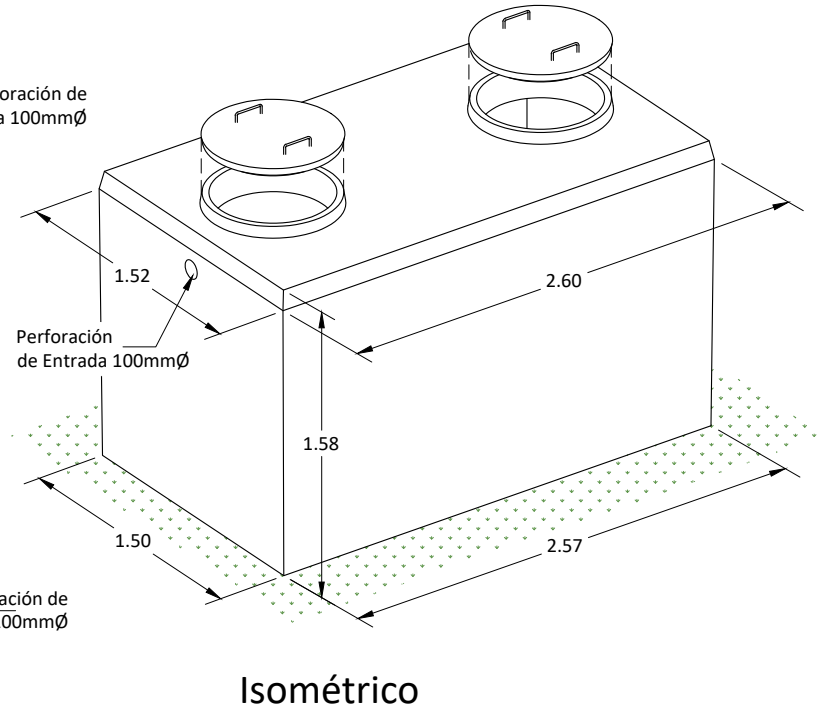

MT 4500-S

Datos del Tanque:	
Volumen Líquido:	3885 L
Peso Vacío:	4200 Kg
Área de Excavación:	3.20 x 2.12

Dimensiones en metros
(Propiedad Intelectual de **Mucho Tanque S.A.**)

Teléfono: (506) 2573-8181
Email: ventas@grupomt.cr
Sitio Web: www.grupomt.cr

Cliente:

Contenido:

Ficha Técnica MT 4500-S

Modelo:

MT 4500-S

Escala:

Sin Escala

Fecha:

2022

Dibujo:

AEMP