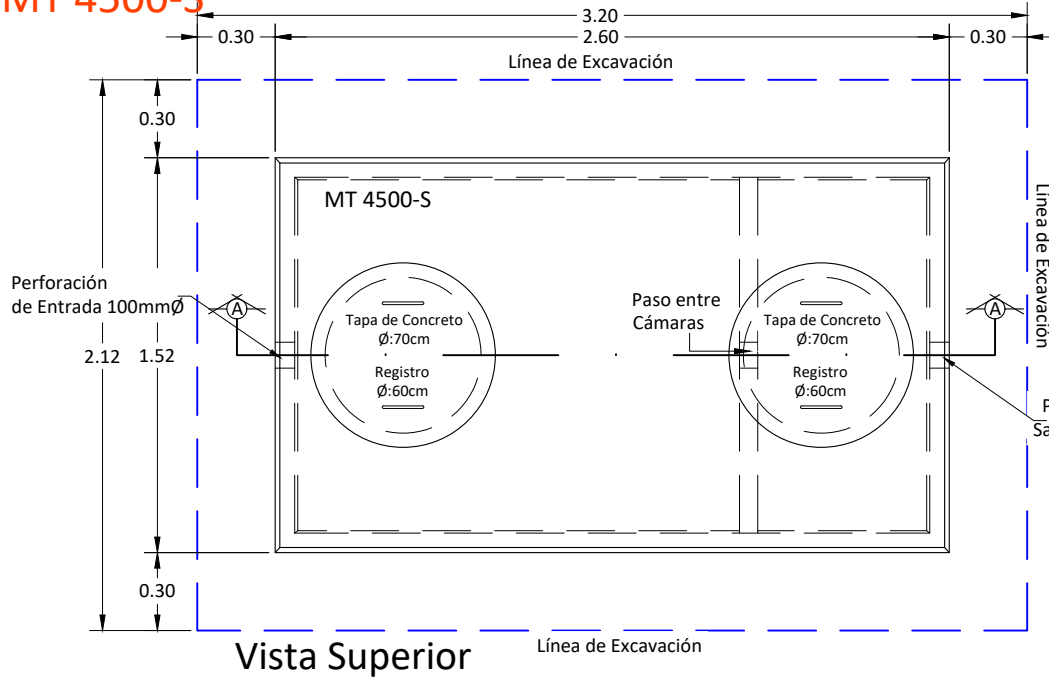

MT 4500-S

Datos del Tanque:	
Volumen Líquido:	3885 L
Peso Vacío:	4200 Kg
Área de Excavación:	3.20 x 2.12

Dimensiones en metros
(Propiedad Intelectual de **Mucho Tanque S.A.**)

Teléfono: (506) 2573-8181
Email: ventas@grupomt.cr
Sitio Web: www.grupomt.cr

Cliente:

Contenido:

Ficha Técnica MT 4500-S

Modelo:

MT 4500-S

Escala:

Sin Escala

Fecha:

2022

Dibujo:

AEMP