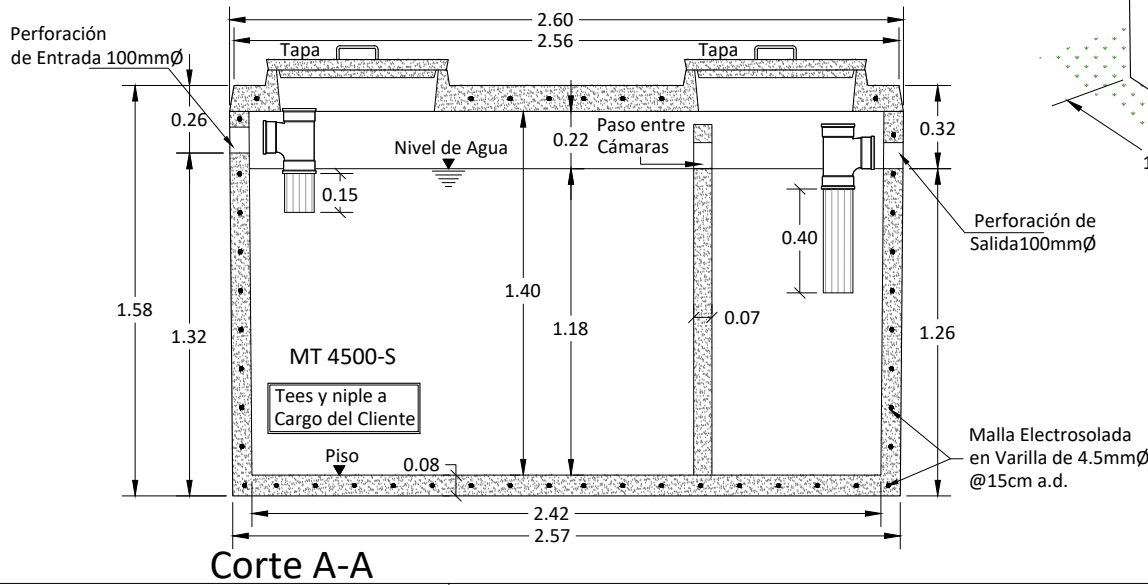

MT 4500-S

Datos del Tanque:	
Volumen Líquido:	3885 L
Peso Vacío:	4200 Kg
Área de Excavación:	3.20 x 2.12

Dimensiones en metros
(Propiedad Intelectual de **Mucho Tanque S.A.**)

Teléfono: (506) 2573-8181
Email: ventas@grupomt.cr
Sitio Web: www.grupomt.cr

Cliente:

Contenido:

Ficha Técnica MT 4500-S

Modelo:

MT 4500-S

Escala:

Sin Escala

Fecha:

2022

Dibujo:

AEMP