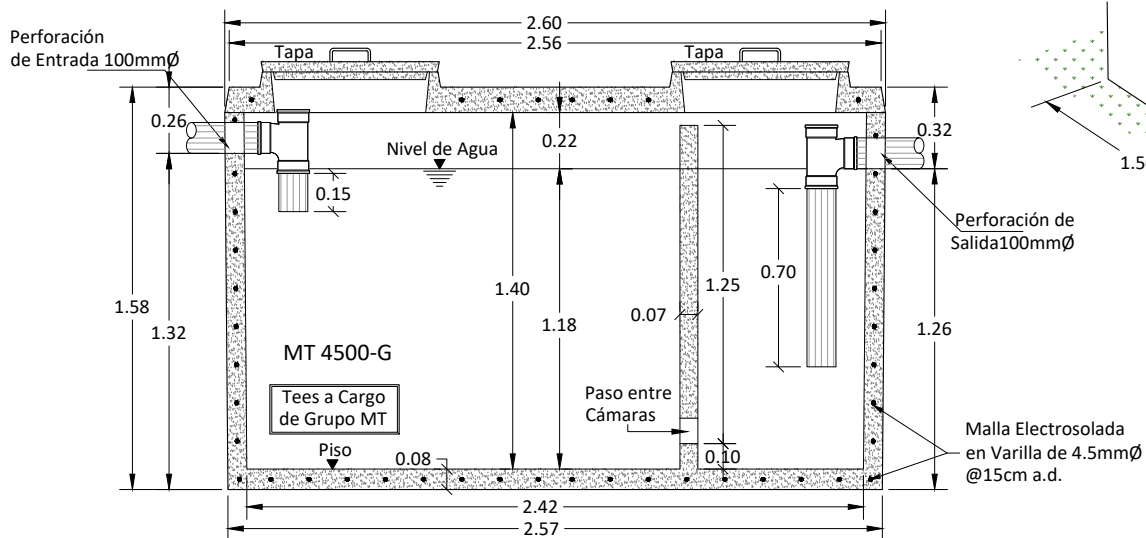

Trampa para Grasas MT 4500-G

Vista Superior

Isométrico

Corte A-A

Datos del Tanque:
 Volumen Líquido: 3885 L
 Peso Vacío: 4200 Kg
 Área de Excavación: 3.20 x 2.12

Dimensiones en metros
 (Propiedad Intelectual de **Mucho Tanque S.A.**)