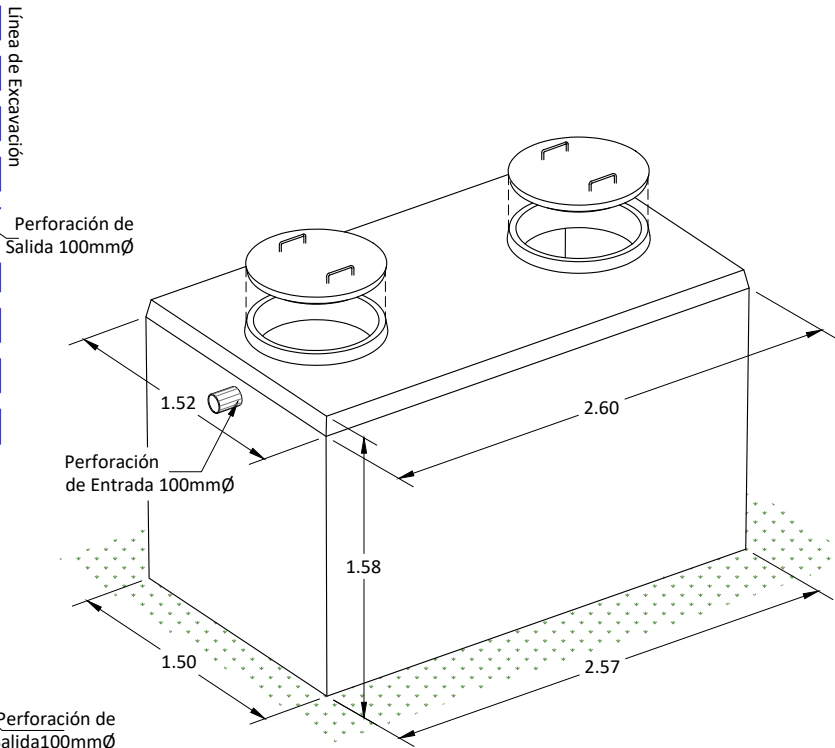

Trampa para Grasas MT 4500-G

Vista Superior

Isométrico

Corte A-A

Datos del Tanque:
 Volumen Líquido: 3885 L
 Peso Vacío: 4200 Kg
 Área de Excavación: 3.20 x 2.12

Dimensiones en metros
 (Propiedad Intelectual de **Mucho Tanque S.A.**)