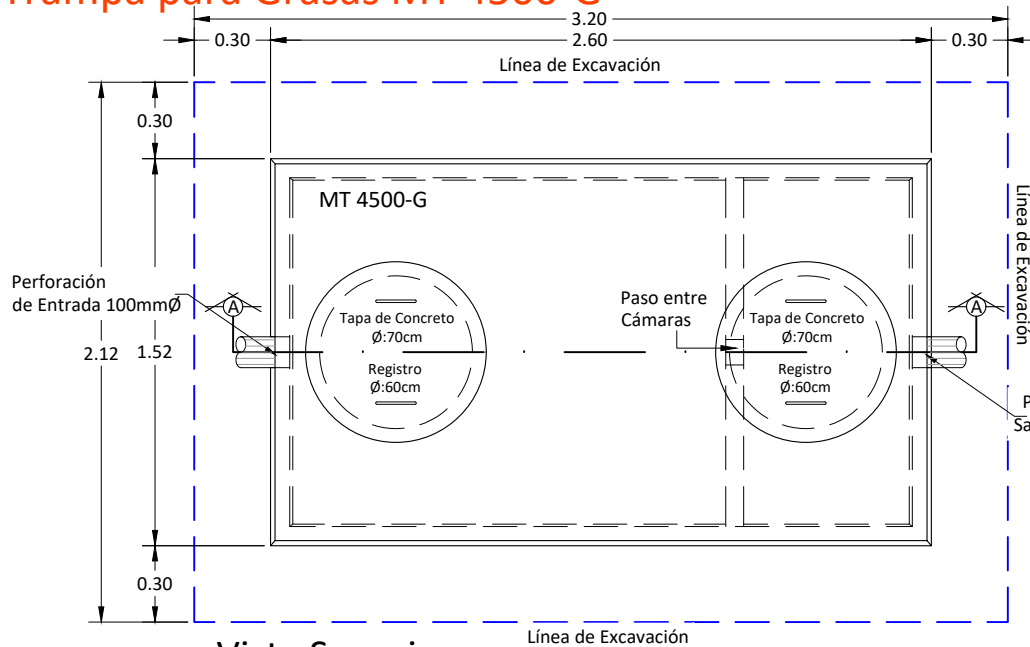

Trampa para Grasas MT 4500-G

Vista Superior

Isométrico

Corte A-A

Datos del Tanque:
 Volumen Líquido: 3885 L
 Peso Vacío: 4200 Kg
 Área de Excavación: 3.20 x 2.12

Dimensiones en metros
 (Propiedad Intelectual de **Mucho Tanque S.A.**)