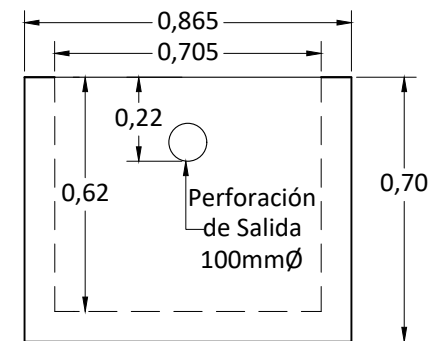

Trampa para Grasas MT 400-G

Tapa punta de diamante
1.62m x 0.875m

Dimensiones en metros
(Propiedad Intelectual de **Mucho Tanque S.A.**)

Teléfono: (506) 2573-8181
Email: ventas@grupomt.cr
Sitio Web: www.grupomt.cr

Cliente:

Contenido:

Ficha Técnica MT 400-G

Modelo:
MT 400-G

Escala:
1:20

Fecha:
2022

Dibujo:
GMT