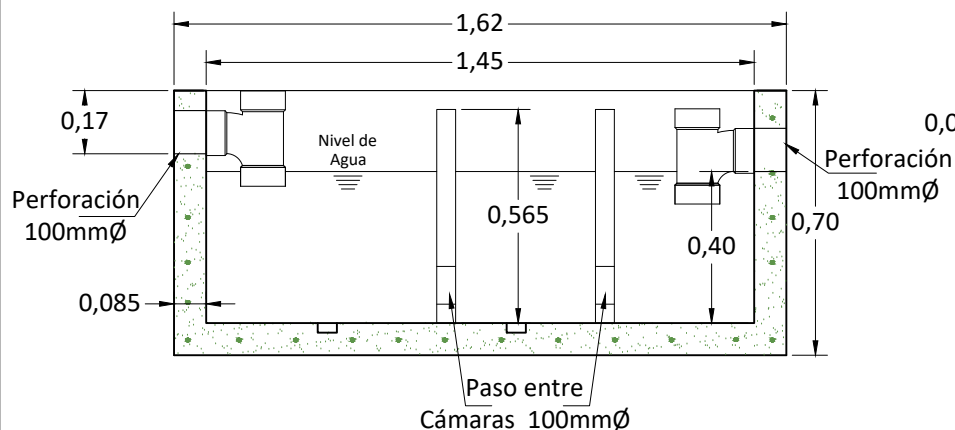

Trampa para Grasas MT 400-G

Tapa punta de diamante
1.62m x 0.875m

Dimensiones en metros
(Propiedad Intelectual de **Mucho Tanque S.A.**)

Teléfono: (506) 2573-8181
Email: ventas@grupomt.cr
Sitio Web: www.grupomt.cr

Cliente:

Contenido:

Ficha Técnica MT 400-G

Modelo:
MT 400-G

Escala:
1:20

Fecha:
2022

Dibujo:
GMT