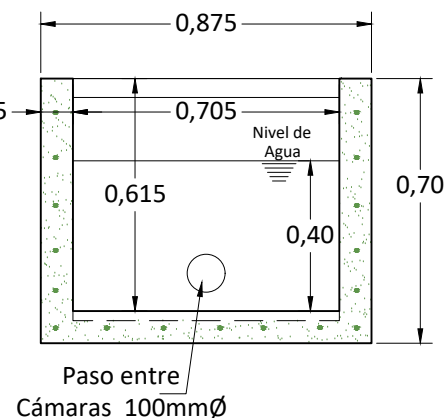

Trampa para Grasas MT 400-G

Tapa punta de diamante
1.62m x 0.875m

Dimensiones en metros
(Propiedad Intelectual de **Mucho Tanque S.A.**)

Teléfono: (506) 2573-8181
Email: ventas@grupomt.cr
Sitio Web: www.grupomt.cr

Cliente:

Contenido:

Ficha Técnica MT 400-G

Modelo:
MT 400-G

Escala:
1:20

Fecha:
2022

Dibujo:
GMT