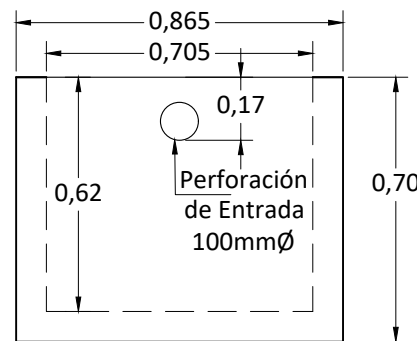

Trampa para Grasas MT 400-G

Tapa punta de diamante
1.62m x 0.875m

Dimensiones en metros
(Propiedad Intelectual de **Mucho Tanque S.A.**)

Teléfono: (506) 2573-8181
Email: ventas@grupomt.cr
Sitio Web: www.grupomt.cr

Cliente:

Contenido:

Ficha Técnica MT 400-G

Modelo:
MT 400-G

Escala:
1:20

Fecha:
2022

Dibujo:
GMT