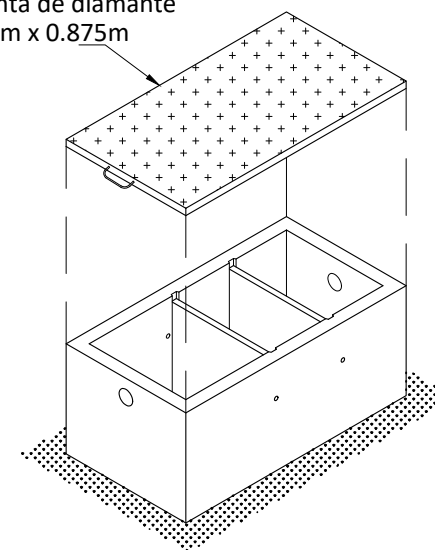

Trampa para Grasas MT 400-G

Tapa punta de diamante
1.62m x 0.875m

Dimensiones en metros
(Propiedad Intelectual de **Mucho Tanque S.A.**)

Teléfono: (506) 2573-8181
Email: ventas@grupomt.cr
Sitio Web: www.grupomt.cr