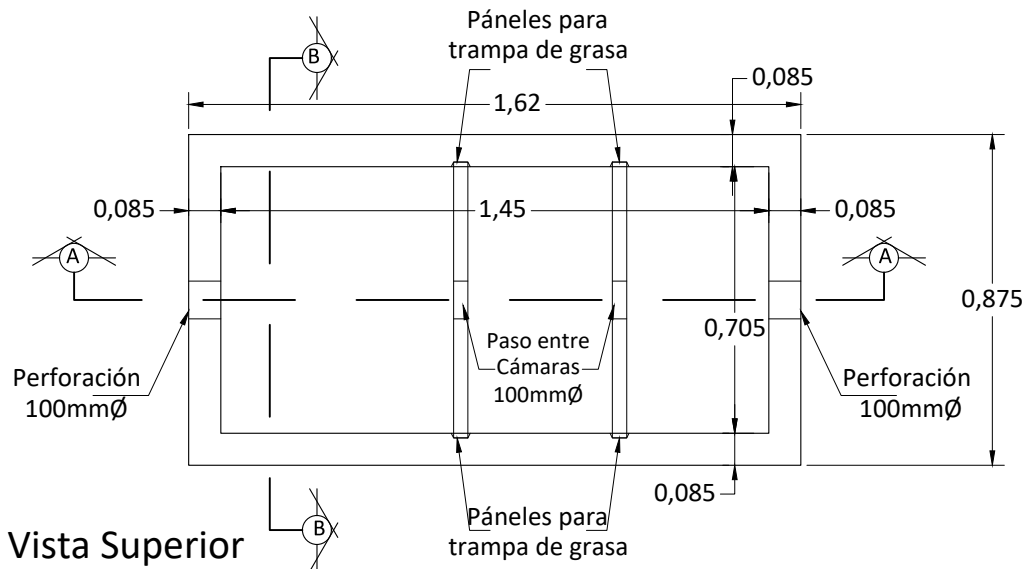

Trampa para Grasas MT 400-G

Tapa punta de diamante
1.62m x 0.875m

Dimensiones en metros
(Propiedad Intelectual de **Mucho Tanque S.A.**)

Teléfono: (506) 2573-8181
Email: ventas@grupomt.cr
Sitio Web: www.grupomt.cr