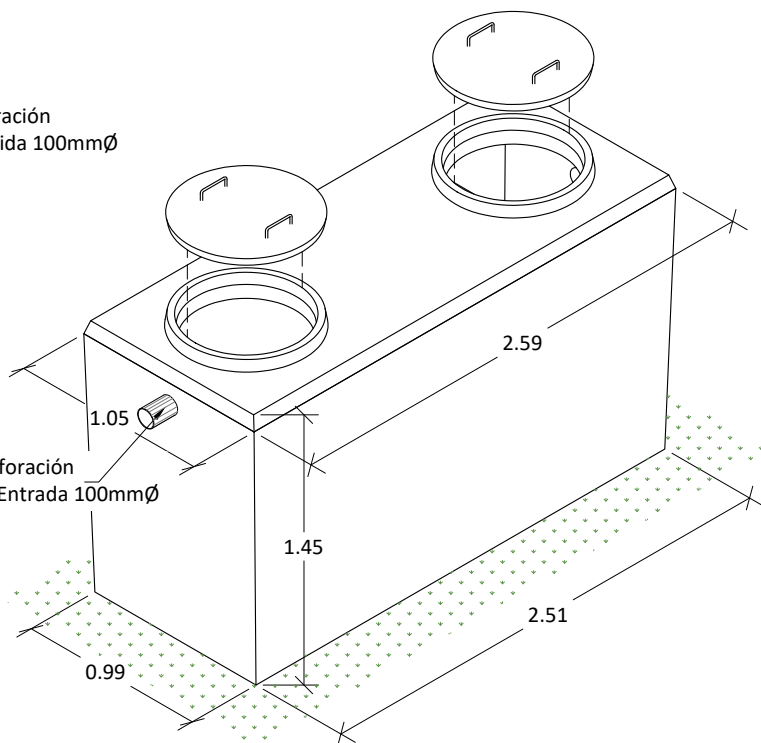

Isométrico