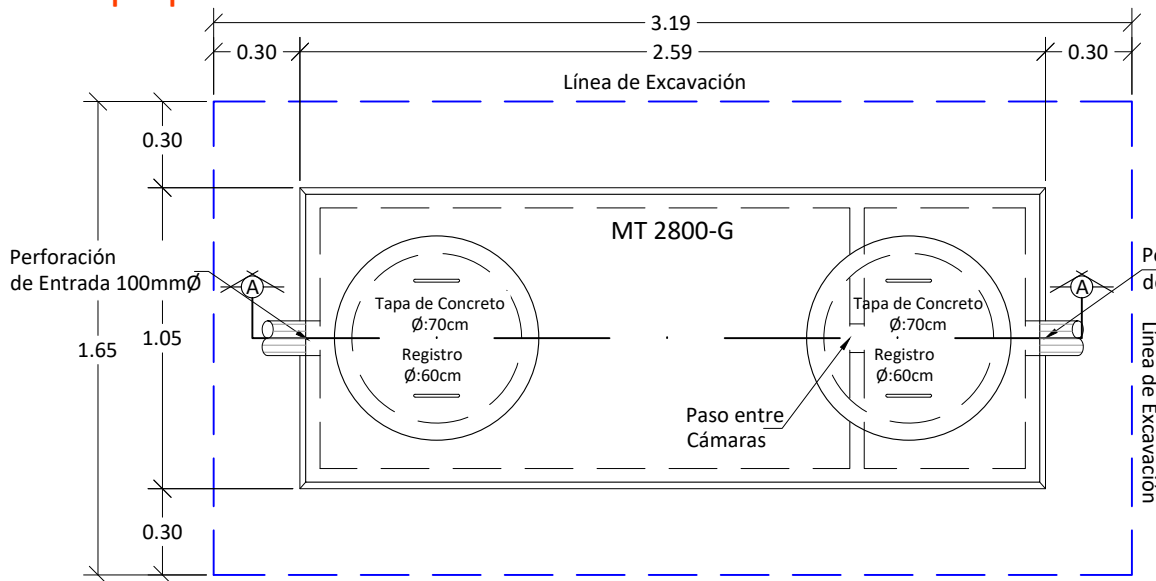

Trampa para Grasas MT 2800-G

Vista Superior