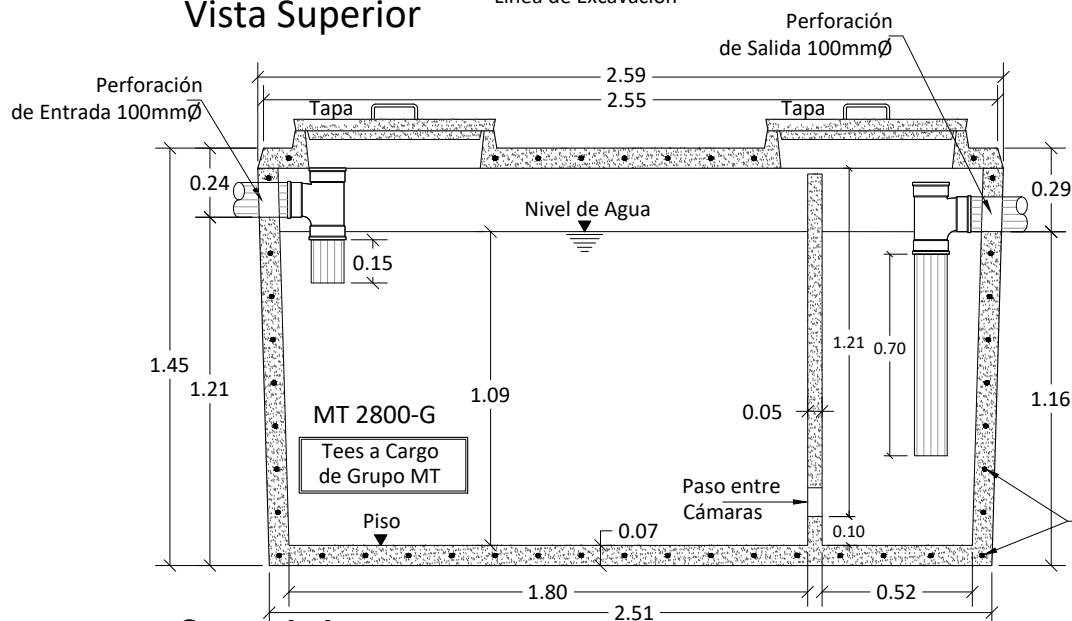

Corte A-A

Datos del Tanque:	
Volumen Líquido:	2200 L
Peso Vacío:	2750 Kg
Área de Excavación:	1.65 x 3.19

Dimensiones en metros
(Propiedad Intelectual de **Mucho Tanque S.A.**)

Teléfono: (506) 2573-8181
Email: ventas@grupomt.cr
Sitio Web: www.grupomt.cr

Cliente:

Contenido:

Ficha Técnica MT 2800-G

Modelo:

MT 2800-G

Escala:

Sin Escala

Fecha:

2022

Dibujo:

GMT