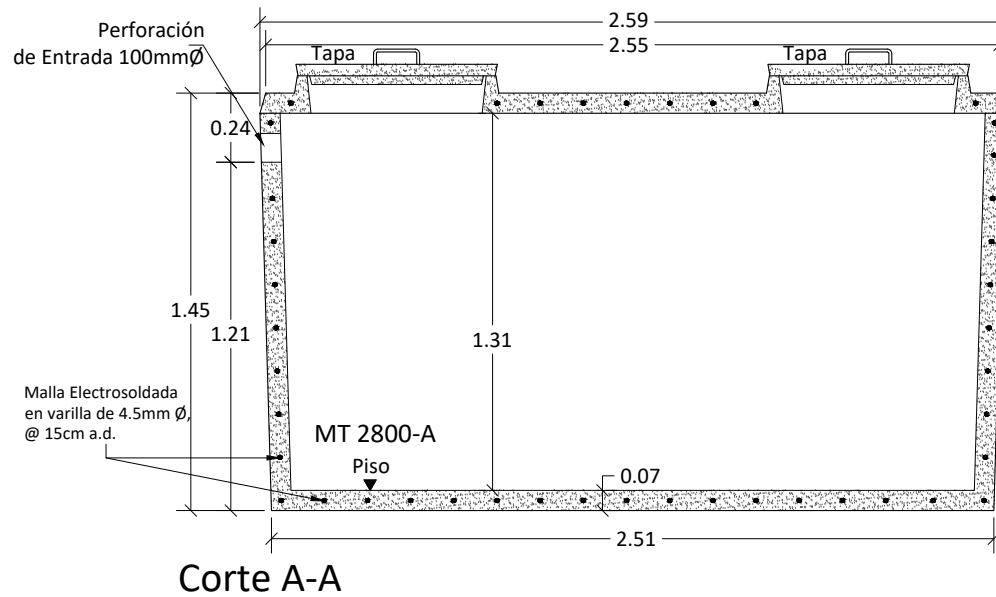

# MT 2800-A

<b>Datos del Tanque:</b>
Volumen Líquido: 2800 L
Peso Vacío: 2650 Kg
Área de Excavación: 1.65 x 3.19

Dimensiones en metros  
(Propiedad Intelectual de **Mucho Tanque S.A.**)

Teléfono: (506) 2573-8181  
Email: ventas@grupomt.cr  
Sitio Web: www.grupomt.cr

Facebook: /grupomt.cr  
Instagram: @grupomt.cr

Cliente:

Contenido:

Ficha Técnica MT 2800-A

Modelo:  
MT 2800-A

Escala:  
Sin Escala

Fecha:  
2022

Dibujo:  
AEMP