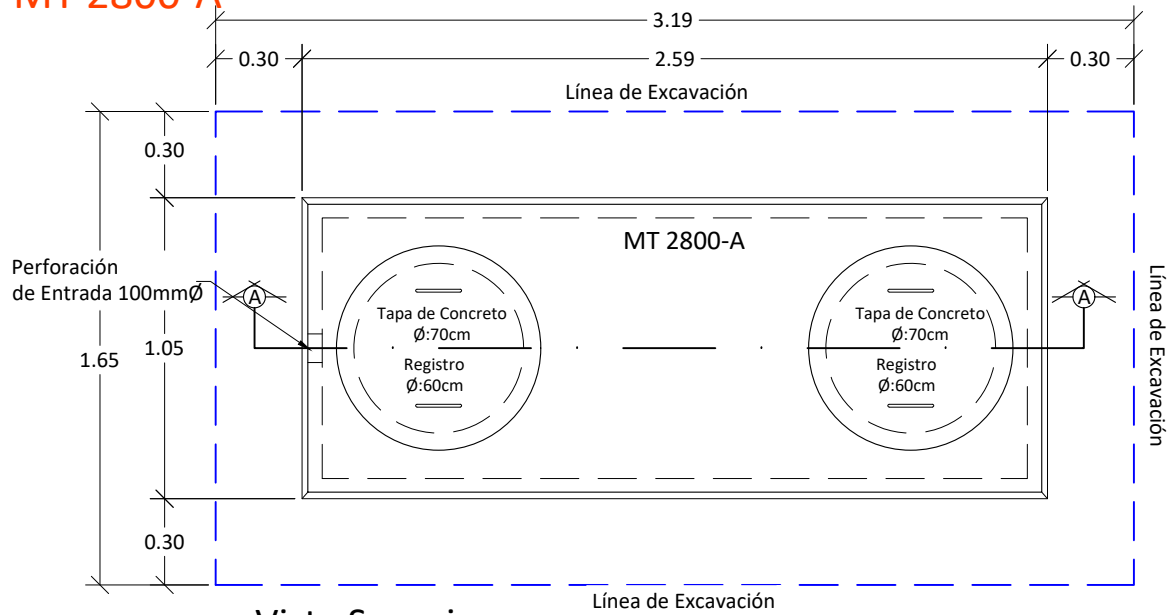

# MT 2800-A

<b>Datos del Tanque:</b>
Volumen Líquido: 2800 L
Peso Vacío: 2650 Kg
Área de Excavación: 1.65 x 3.19

Dimensiones en metros  
(Propiedad Intelectual de **Mucho Tanque S.A.**)

Teléfono: (506) 2573-8181  
Email: ventas@grupomt.cr  
Sitio Web: www.grupomt.cr

Facebook: /grupomt.cr  
Instagram: @grupomt.cr

Cliente:

Contenido:

Ficha Técnica MT 2800-A

Modelo:  
MT 2800-A

Escala:  
Sin Escala

Fecha:  
2022

Dibujo:  
AEMP