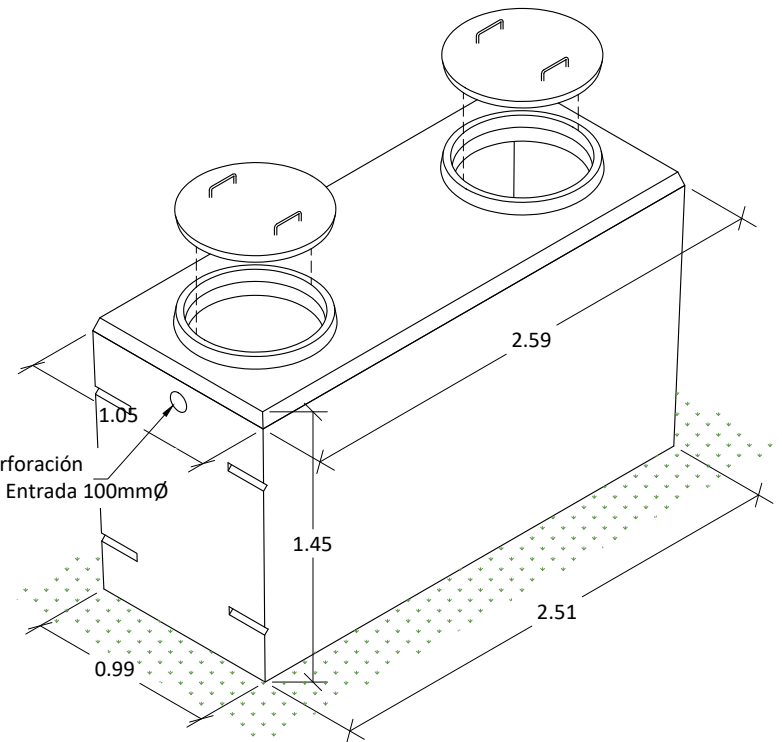

# MT 2800-A

<b>Datos del Tanque:</b>
Volumen Líquido: 2800 L
Peso Vacío: 2650 Kg
Área de Excavación: 1.65 x 3.19

Dimensiones en metros  
(Propiedad Intelectual de **Mucho Tanque S.A.**)

Teléfono: (506) 2573-8181  
Email: ventas@grupomt.cr  
Sitio Web: www.grupomt.cr

Facebook: /grupomt.cr  
Instagram: @grupomt.cr

Cliente:

Contenido:

Ficha Técnica MT 2800-A

Modelo:  
MT 2800-A

Escala:  
Sin Escala

Fecha:  
2022

Dibujo:  
AEMP