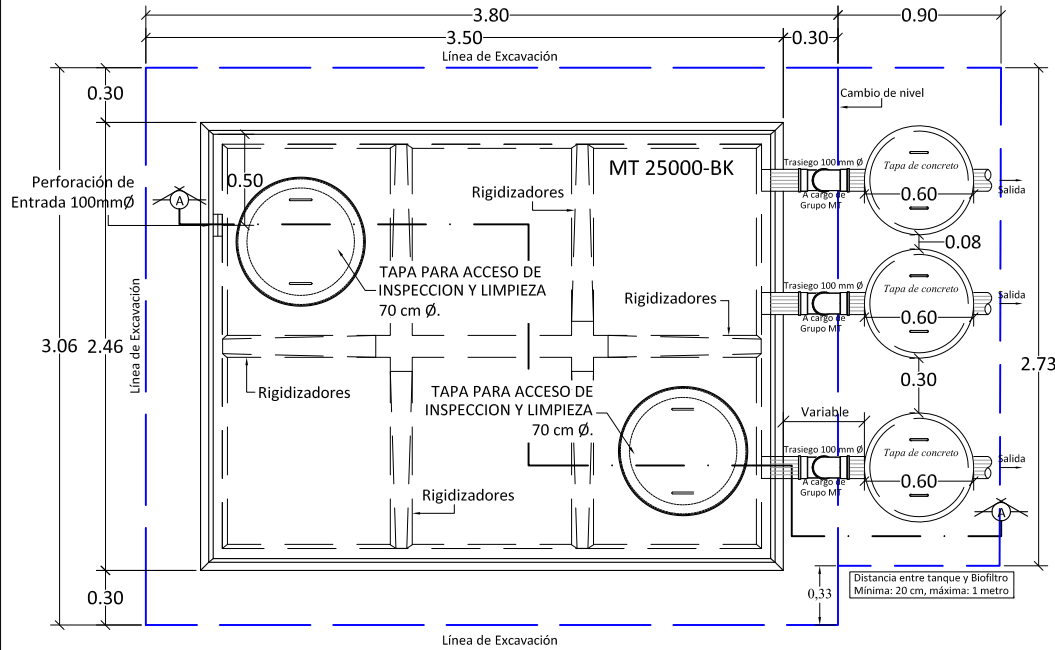

# MT 25000-BK

Vista Superior

Corte A-A

Dimensiones en metros  
(Propiedad Intelectual de **Mucho Tanque S.A.**)

Teléfono: (506) 2573-8181  
Email: ventas@grupomt.cr  
Sitio Web: www.grupomt.cr

Cliente:

Contenido:

Ficha Técnica MT 25000-BK

Modelo:  
MT 25000-BK

Escala:  
Sin Escala

Fecha:  
2022

Dibujo:  
AEMP