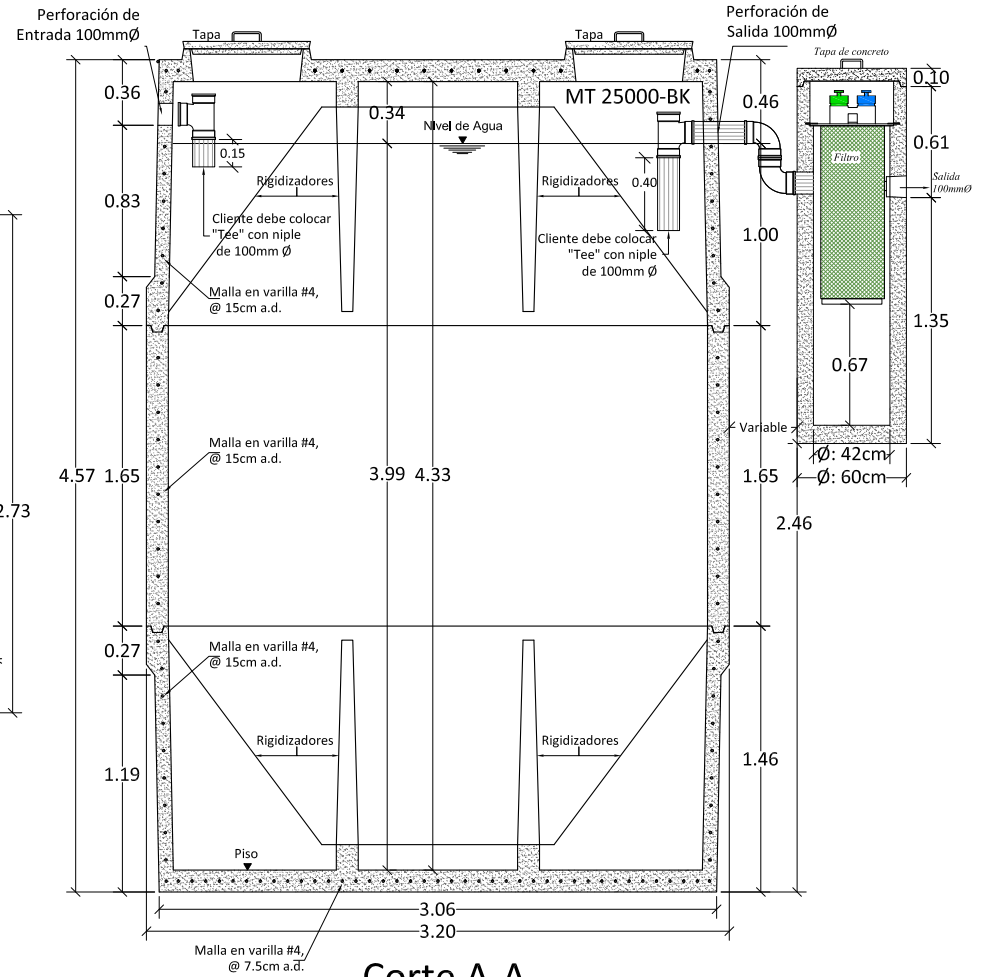

# MT 25000-BK

Vista Superior

Corte A-A

Dimensiones en metros  
(Propiedad Intelectual de **Mucho Tanque S.A.**)

Teléfono: (506) 2573-8181  
Email: ventas@grupomt.cr  
Sitio Web: www.grupomt.cr

Cliente:

Contenido:

Ficha Técnica MT 25000-BK

Modelo:  
MT 25000-BK

Escala:  
Sin Escala

Fecha:  
2022

Dibujo:  
AEMP