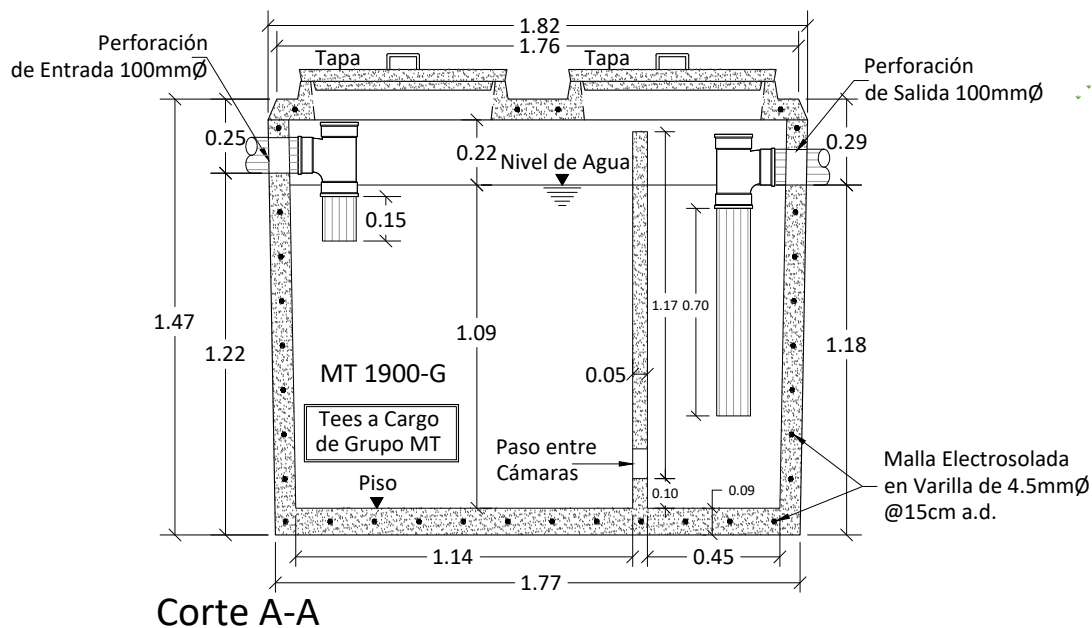

Trampa para Grasas MT 1900-G

Datos del Tanque:
Volumen Líquido: 1600 L
Peso Vacío: 2000 Kg
Área de Excavación: 1.60m x 2.42m

Dimensiones en metros
(Propiedad Intelectual de **Mucho Tanque S.A.**)

Teléfono: (506) 2573-8181
Email: ventas@grupomt.cr
Sitio Web: www.grupomt.cr

Cliente:

Contenido:

Ficha Técnica MT 1900-G

Modelo:

MT 1900-G

Escala:

Sin Escala

Fecha:

2022

Dibujo:

GMT