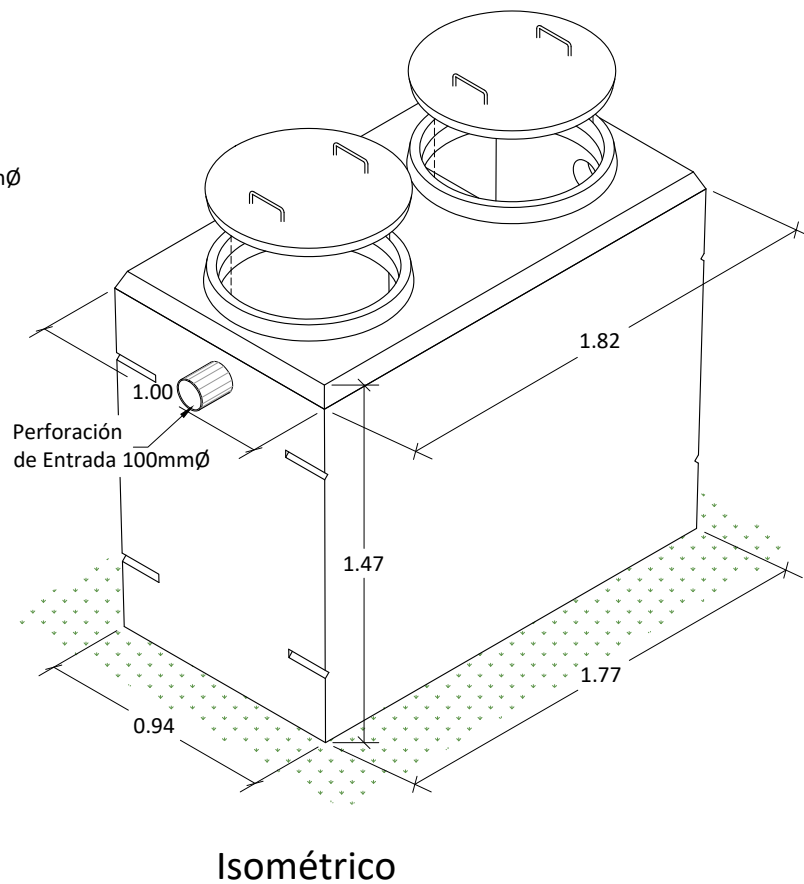

Trampa para Grasas MT 1900-G

Datos del Tanque:
Volumen Líquido: 1600 L
Peso Vacío: 2000 Kg
Área de Excavación: 1.60m x 2.42m

Dimensiones en metros
(Propiedad Intelectual de **Mucho Tanque S.A.**)

Teléfono: (506) 2573-8181
Email: ventas@grupomt.cr
Sitio Web: www.grupomt.cr

Cliente:

Contenido:

Ficha Técnica MT 1900-G

Modelo:

MT 1900-G

Escala:

Sin Escala

Fecha:

2022

Dibujo:

GMT