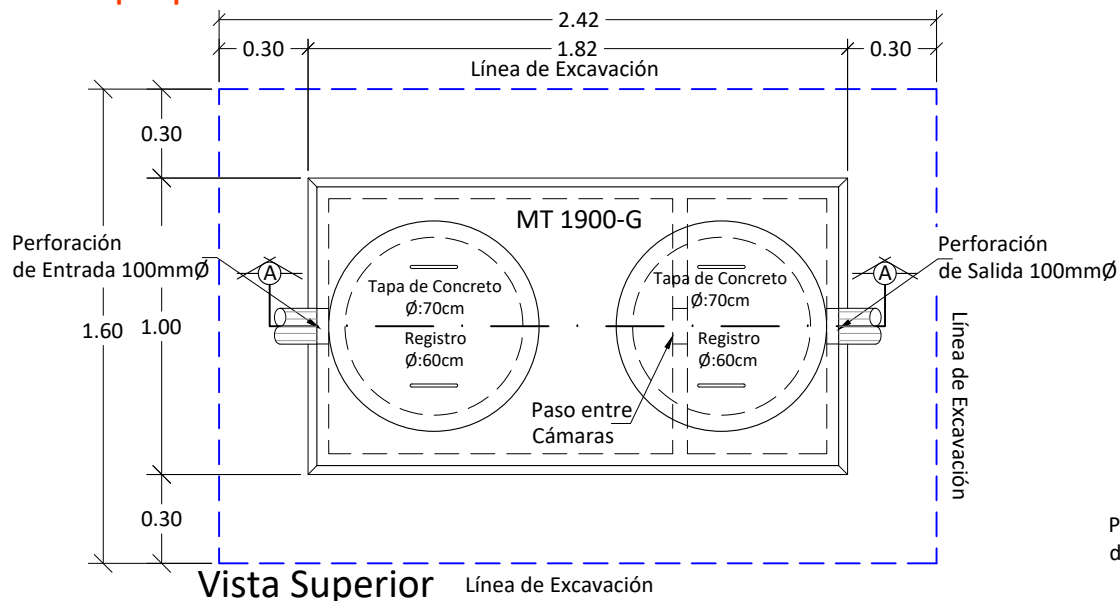

Trampa para Grasas MT 1900-G

Datos del Tanque:
Volumen Líquido: 1600 L
Peso Vacío: 2000 Kg
Área de Excavación: 1.60m x 2.42m

Dimensiones en metros
(Propiedad Intelectual de **Mucho Tanque S.A.**)

Teléfono: (506) 2573-8181
Email: ventas@grupomt.cr
Sitio Web: www.grupomt.cr

Cliente:

Contenido:

Ficha Técnica MT 1900-G

Modelo:

MT 1900-G

Escala:

Sin Escala

Fecha:

2022

Dibujo:

GMT