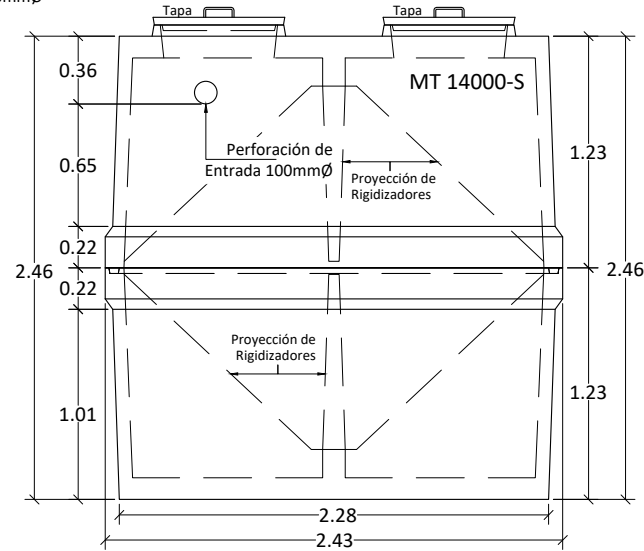

MT 14000-S

Datos del Tanque:	
Volumen Líquido:	12 600 L
Peso Vacío:	10 000 Kg
Área de Excavación:	3.75 x 3.03

Dimensiones en metros

(Propiedad Intelectual de **Mucho Tanque S.A.**)

Teléfono: (506) 2573-8181
 Email: ventas@grupomt.cr
 Sitio Web: www.grupomt.cr