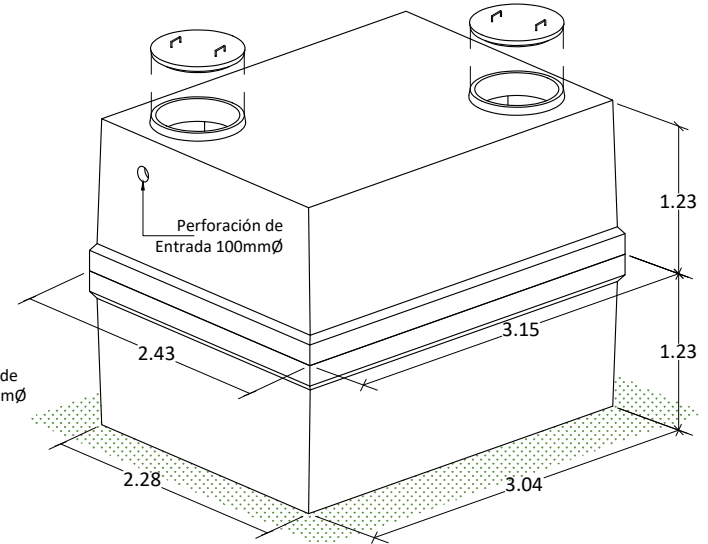

MT 14000-S

Datos del Tanque:	
Volumen Líquido:	12 600 L
Peso Vacío:	10 000 Kg
Área de Excavación:	3.75 x 3.03

Dimensiones en metros

(Propiedad Intelectual de **Mucho Tanque S.A.**)

Teléfono: (506) 2573-8181
 Email: ventas@grupomt.cr
 Sitio Web: www.grupomt.cr