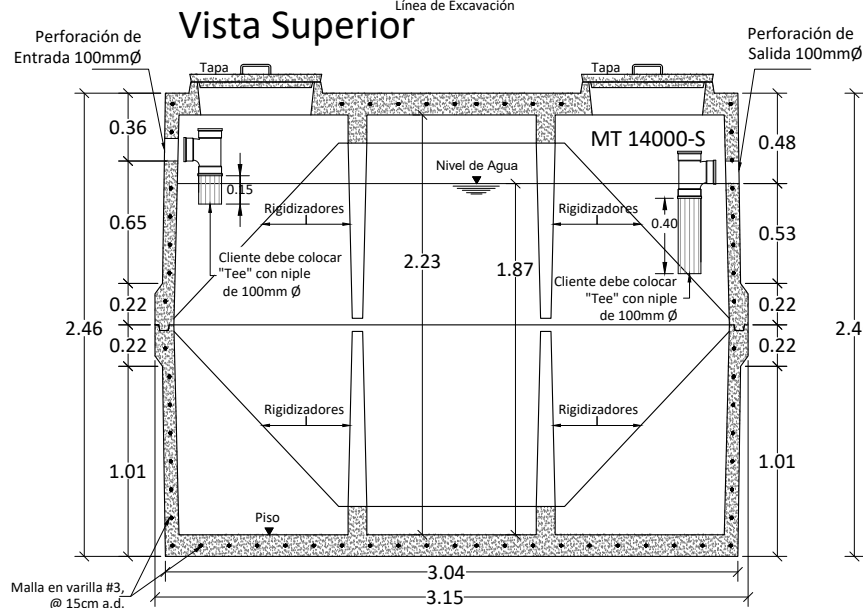

MT 14000-S

Datos del Tanque:	
Volumen Líquido:	12 600 L
Peso Vacío:	10 000 Kg
Área de Excavación:	3.75 x 3.03

Dimensiones en metros

(Propiedad Intelectual de **Mucho Tanque S.A.**)

Teléfono: (506) 2573-8181
 Email: ventas@grupomt.cr
 Sitio Web: www.grupomt.cr