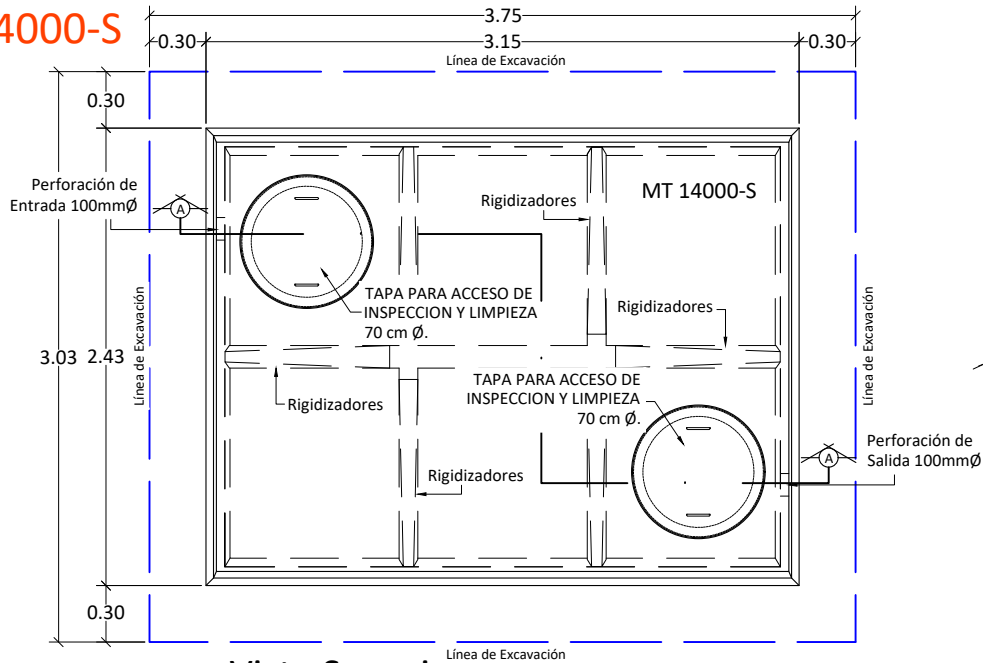

MT 14000-S

Datos del Tanque:	
Volumen Líquido:	12 600 L
Peso Vacío:	10 000 Kg
Área de Excavación:	3.75 x 3.03

Dimensiones en metros

(Propiedad Intelectual de **Mucho Tanque S.A.**)

Teléfono: (506) 2573-8181
 Email: ventas@grupomt.cr
 Sitio Web: www.grupomt.cr

Cliente:

Contenido:

Ficha Técnica MT 14000-S

Modelo:
MT 14000-S

Escala:
Sin Escala

Fecha:
2022

Dibujo:
AEMP