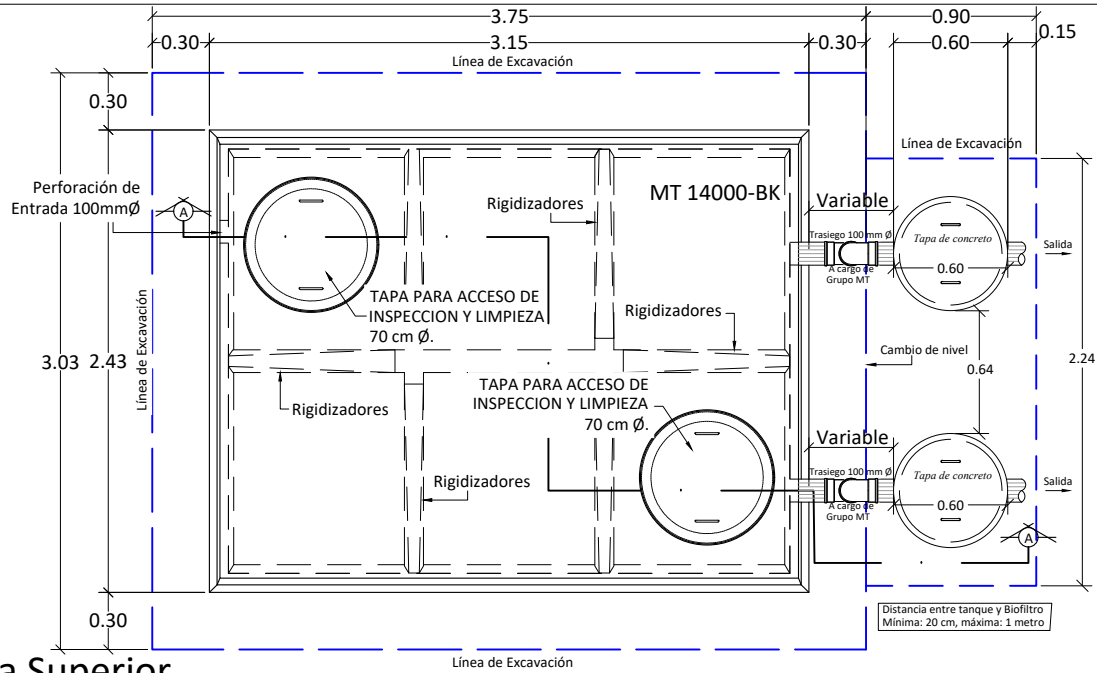

# MT 14000-BK

Vista Superior

Corte A-A

Dimensiones en metros  
(Propiedad Intelectual de **Mucho Tanque S.A.**)

Teléfono: (506) 2573-8181  
Email: ventas@grupomt.cr  
Sitio Web: www.grupomt.cr

Cliente:

Contenido:

Ficha Técnica MT 14000-BK

Modelo:  
MT 14000-BK

Escala:  
Sin Escala

Fecha:  
2022

Dibujo:  
AEMP