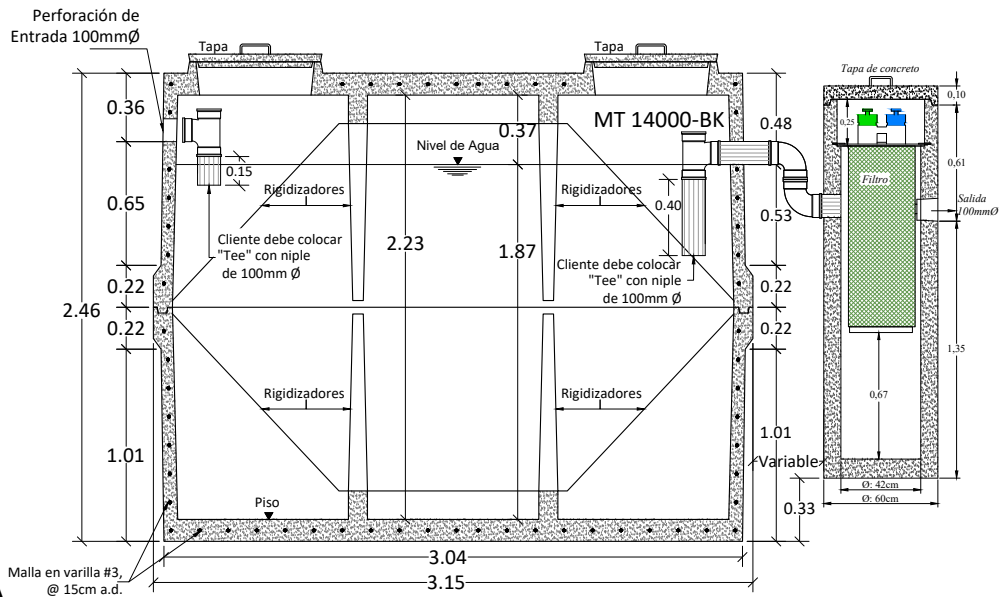

# MT 14000-BK

Vista Superior

Corte A-A

Dimensiones en metros  
(Propiedad Intelectual de **Mucho Tanque S.A.**)

Teléfono: (506) 2573-8181  
Email: ventas@grupomt.cr  
Sitio Web: www.grupomt.cr

Cliente:

Contenido:

Ficha Técnica MT 14000-BK

Modelo:  
MT 14000-BK

Escala:  
Sin Escala

Fecha:  
2022

Dibujo:  
AEMP