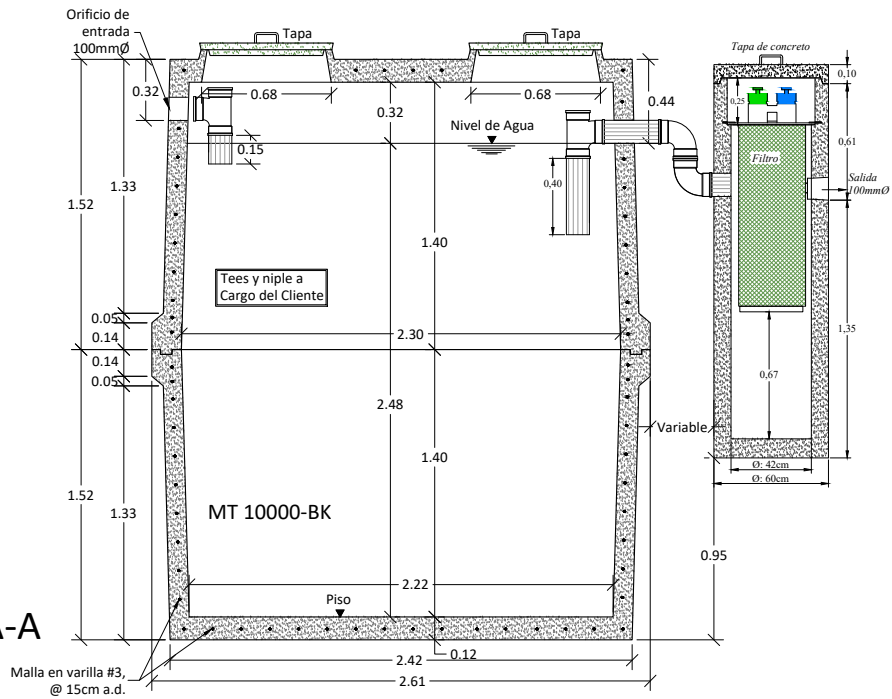

Corte A-A

Dimensiones en metros
(Propiedad Intelectual de **Mucho Tanque S.A.**)

Teléfono: (506) 2573-8181
Email: ventas@grupomt.cr
Sitio Web: www.grupomt.cr

Cliente:

Contenido:

Ficha Técnica MT 10000-BK

Modelo:
MT 10000-BK

Escala:
Sin Escala

Fecha:
2022

Dibujo:
AEMP