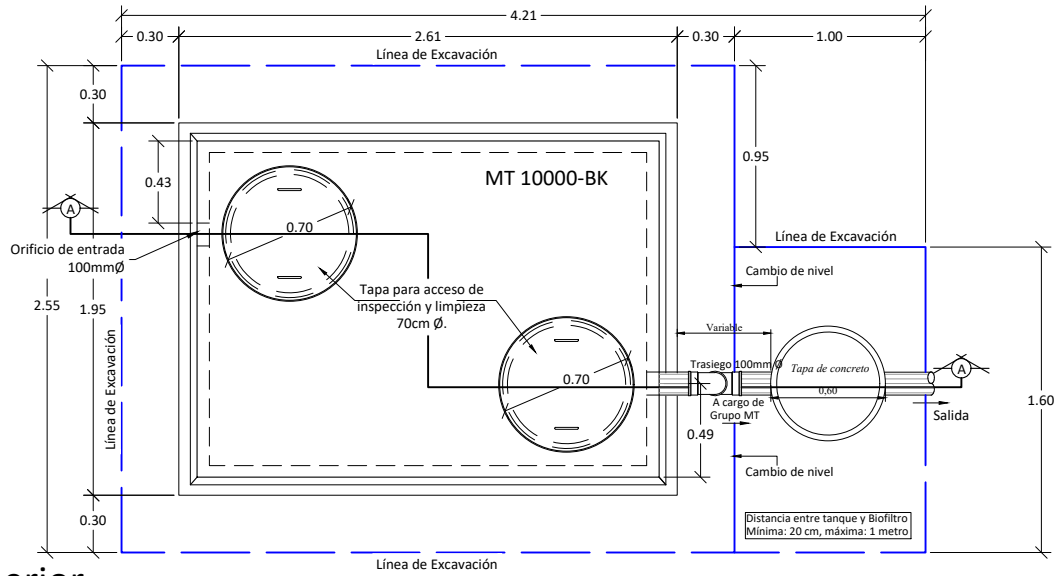

MT 10000-BK

Vista Superior