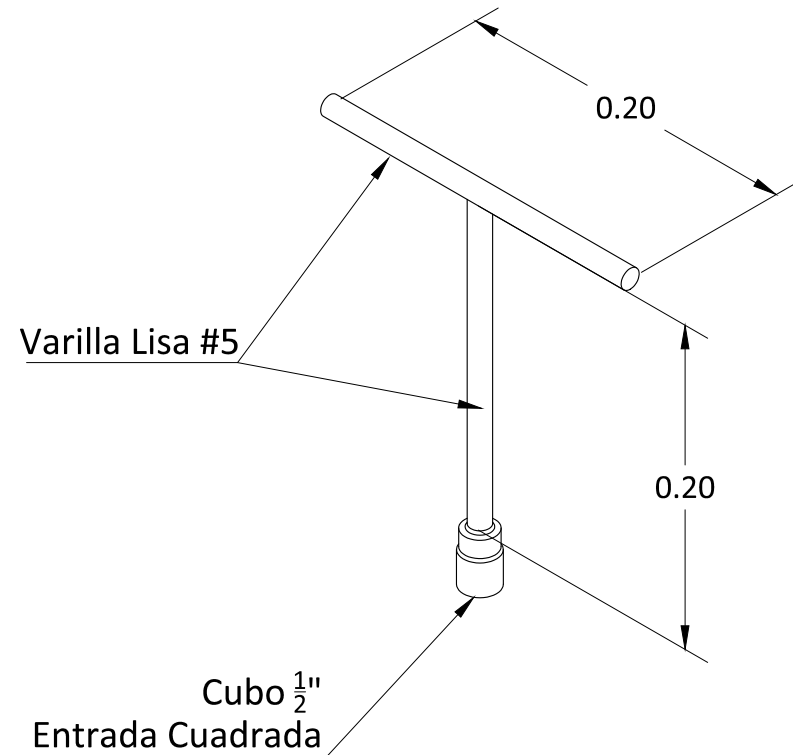

Llave para tapas de Arquetas / Caja de Registro Secundaria

Varilla Lisa #5

Vista en Planta

Elevación Frontal

Isométrico

Dimensiones en metros
(Propiedad Intelectual de **Mucho Tanque S.A.**)

GRUPO MT
 PREFABRICADOS EN CONCRETO
 Teléfono: (506) 2573-8181
 Email: ventas@grupomt.cr
 Sitio Web: www.grupomt.cr

[/ grupomt.cr](https://www.facebook.com/grupomt.cr)
[@grupomt.cr](https://www.instagram.com/grupomt.cr)

Cliente:

Contenido:

Detalle de Llave para tapas de Arquetas / Caja de Registro Secundaria

Modelo:
Llave