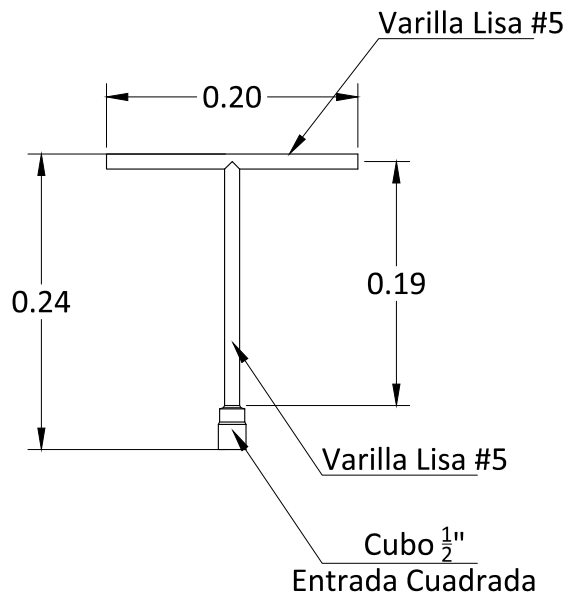

Llave para tapas de Arquetas / Caja de Registro Secundaria

Varilla Lisa #5

Vista en Planta

Elevación Frontal

Isométrico

Dimensiones en metros
(Propiedad Intelectual de **Mucho Tanque S.A.**)

GRUPO MT
 PREFABRICADOS EN CONCRETO
 Teléfono: (506) 2573-8181
 Email: ventas@grupomt.cr
 Sitio Web: www.grupomt.cr

[/ grupomt.cr](https://www.facebook.com/grupomt.cr)
[@grupomt.cr](https://www.instagram.com/grupomt.cr)

Cliente:

Contenido:

Detalle de Llave para tapas de Arquetas / Caja de Registro Secundaria

Modelo:
Llave