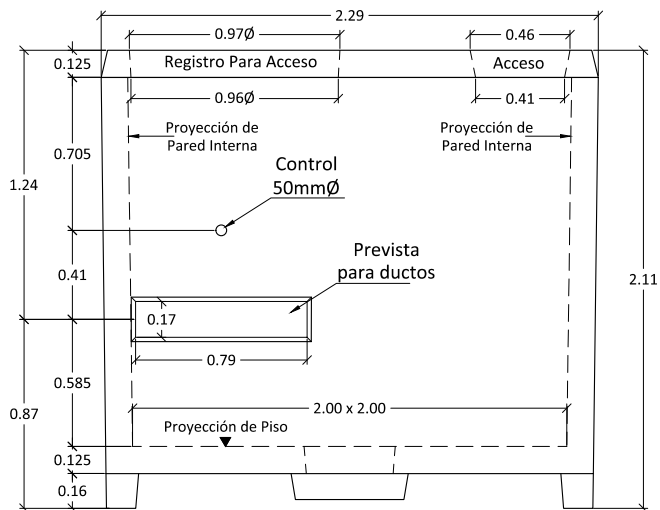

Foso Para Transformador 2x2

Vista Superior

Elevación Frontal

Isométrico

Corte A-A

Dimensiones en metros
(Propiedad Intelectual de **Mucho Tanque S.A.**)

Teléfono: (506) 2573-8181
Email: ventas@grupomt.cr
Sitio Web: www.grupomt.cr

Cliente:

Contenido:

Foso Para Transformador 2x2 FTMP-100-240

Modelo:
FT 2x2

Escala:
Sin Escala

Fecha:
2022

Dibujo:
AEMP