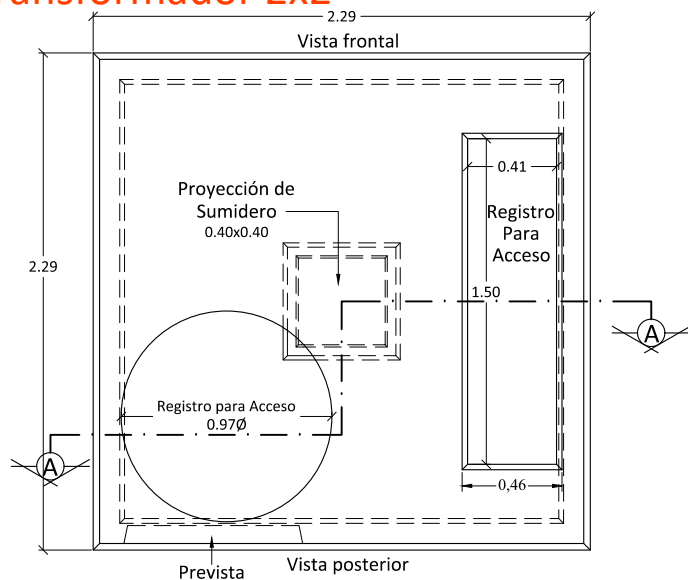

Foso Para Transformador 2x2

Vista Superior

Elevación Frontal

Isométrico

Corte A-A

Dimensiones en metros
(Propiedad Intelectual de **Mucho Tanque S.A.**)

Teléfono: (506) 2573-8181
Email: ventas@grupomt.cr
Sitio Web: www.grupomt.cr

Cliente:

Contenido:

Foso Para Transformador 2x2 FTMP-100-240

Modelo:
FT 2x2

Escala:
Sin Escala

Fecha:
2022

Dibujo:
AEMP