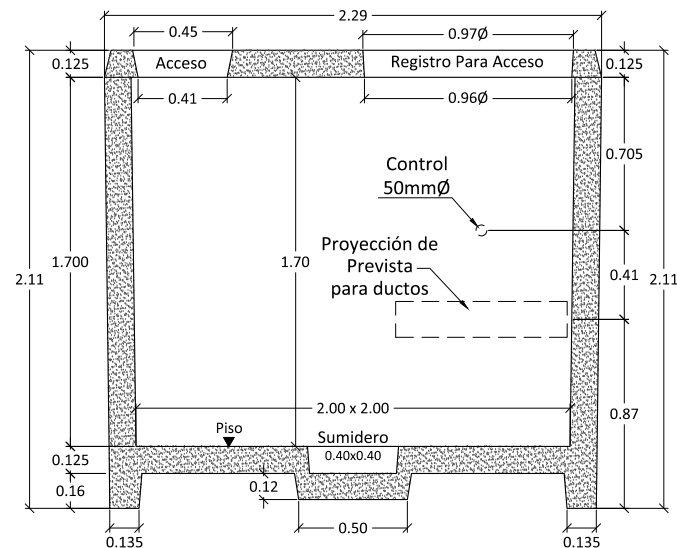

Foso Para Transformador 2x2

Vista Superior

Elevación Frontal

Isométrico

Corte A-A

Dimensiones en metros
(Propiedad Intelectual de **Mucho Tanque S.A.**)

Teléfono: (506) 2573-8181
Email: ventas@grupomt.cr
Sitio Web: www.grupomt.cr

Cliente:

Contenido:

Foso Para Transformador 2x2 FTMP-100-240

Modelo:
FT 2x2

Escala:
Sin Escala

Fecha:
2022

Dibujo:
AEMP