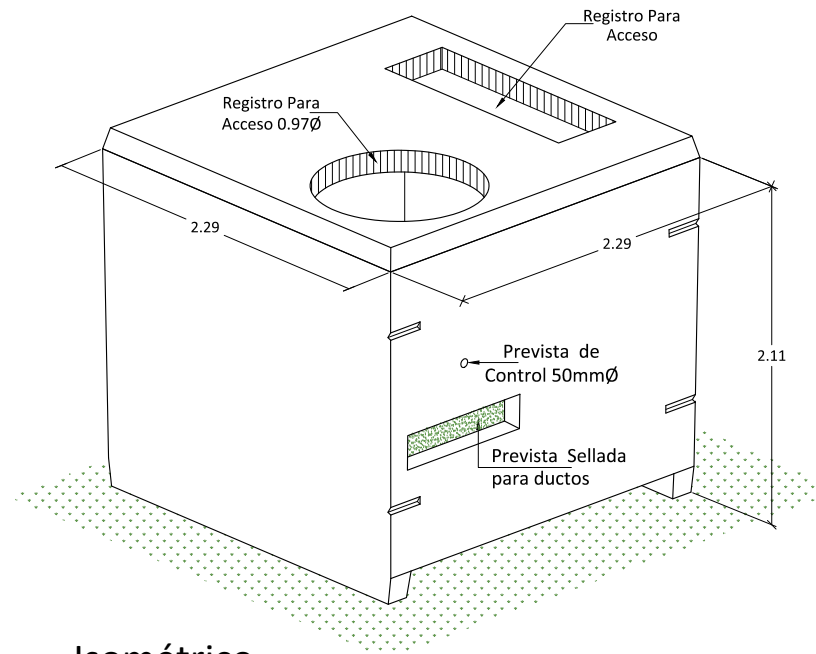

Foso Para Transformador 2x2

Vista Superior

Elevación Frontal

Isométrico

Corte A-A

Dimensiones en metros
(Propiedad Intelectual de **Mucho Tanque S.A.**)

Teléfono: (506) 2573-8181
Email: ventas@grupomt.cr
Sitio Web: www.grupomt.cr

Cliente:

Contenido:

Foso Para Transformador 2x2 FTMP-100-240

Modelo:
FT 2x2

Escala:
Sin Escala

Fecha:
2022

Dibujo:
AEMP