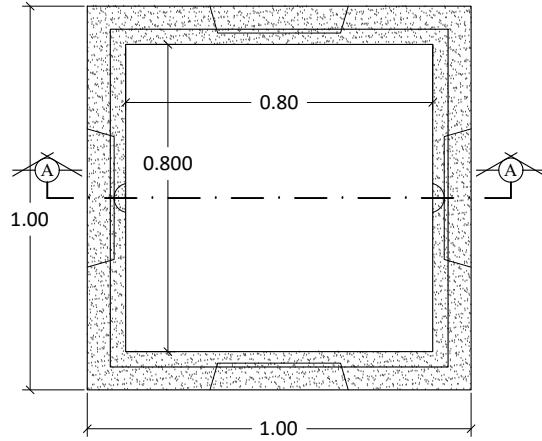

CAJA DE REGISTRO DE BAJA TENSIÓN (CAJA SECUNDARIA)

VISTA SUPERIOR

ISOMETRICO

VISTA LATERAL

CORTE A-A

Nota:
Prevista en las 4 caras

Dimensiones en metros
(Propiedad Intelectual de **Mucho Tanque S.A.**)

Teléfono: (506) 2573-8181
Email: ventas@grupomt.cr
Sitio Web: www.grupomt.cr

Facebook: /grupomt.cr
Instagram: @grupomt.cr

Producto:

Caja de Registro de Baja Tensión (Caja Secundaria)

Contenido:

Vistas, Corte, Isometrico

Modelo:

CRSEC-10

Escala: