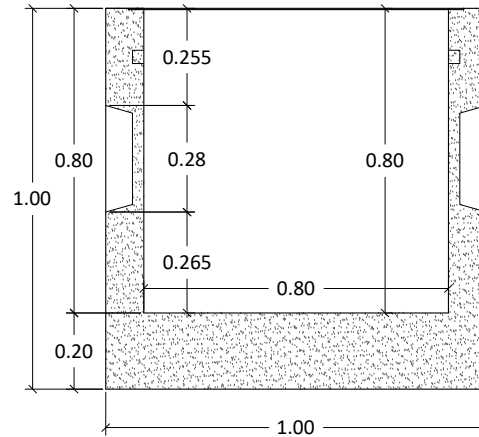

CAJA DE REGISTRO DE BAJA TENSIÓN (CAJA SECUNDARIA)

VISTA SUPERIOR

ISOMETRICO

VISTA LATERAL

CORTE A-A

Nota:
Prevista en las 4 caras

Dimensiones en metros
(Propiedad Intelectual de **Mucho Tanque S.A.**)

Teléfono: (506) 2573-8181
Email: ventas@grupomt.cr
Sitio Web: www.grupomt.cr

Facebook: /grupomt.cr
Instagram: @grupomt.cr

Producto:

Caja de Registro de Baja Tensión (Caja Secundaria)

Contenido:

Vistas, Corte, Isometrico

Modelo:

CRSEC-10

Escala: