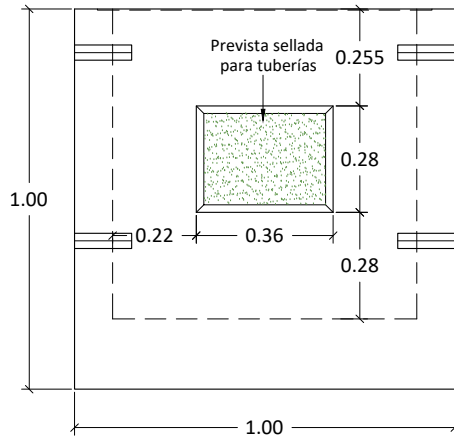

CAJA DE REGISTRO DE BAJA TENSIÓN (CAJA SECUNDARIA)

VISTA SUPERIOR

ISOMETRICO

VISTA LATERAL

CORTE A-A

Nota:
Prevista en las 4 caras

Dimensiones en metros
(Propiedad Intelectual de **Mucho Tanque S.A.**)

Teléfono: (506) 2573-8181
Email: ventas@grupomt.cr
Sitio Web: www.grupomt.cr

Facebook: /grupomt.cr
Instagram: @grupomt.cr

Producto:

Caja de Registro de Baja Tensión (Caja Secundaria)

Contenido:

Vistas, Corte, Isometrico

Modelo:

CRSEC-10

Escala: