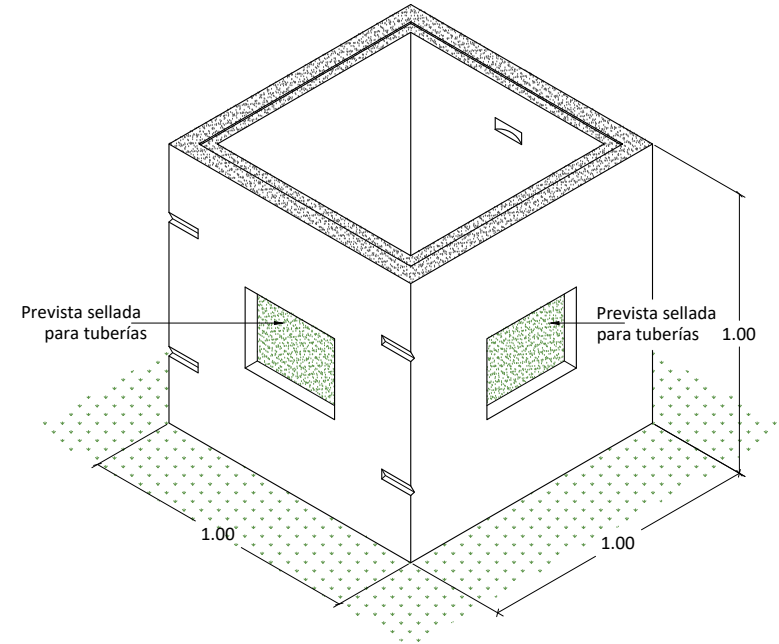

CAJA DE REGISTRO DE BAJA TENSIÓN (CAJA SECUNDARIA)

VISTA SUPERIOR

ISOMETRICO

VISTA LATERAL

CORTE A-A

Nota:
Prevista en las 4 caras

Dimensiones en metros
(Propiedad Intelectual de **Mucho Tanque S.A.**)

Teléfono: (506) 2573-8181
Email: ventas@grupomt.cr
Sitio Web: www.grupomt.cr

Facebook: /grupomt.cr
Instagram: @grupomt.cr

Producto:

Caja de Registro de Baja Tensión (Caja Secundaria)

Contenido:

Vistas, Corte, Isometrico

Modelo:

CRSEC-10

Escala: