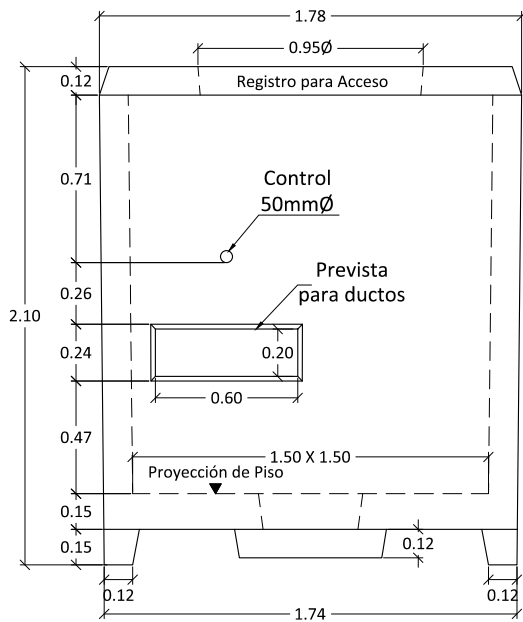

Caja de Registro de Media Tensión (Caja Primaria)

Dimensiones en metros
(Propiedad Intelectual de **Mucho Tanque S.A.**)

Teléfono: (506) 2573-8181
Email: ventas@grupomt.cr
Sitio Web: www.grupomt.cr

Cliente:

Contenido:

Caja de Registro de Media Tensión RMTM-100, RMTT-100, RMTT-150

Modelo:
CRP

Escala:
Sin Escala

Fecha:
2022

Dibujo:
AEMP