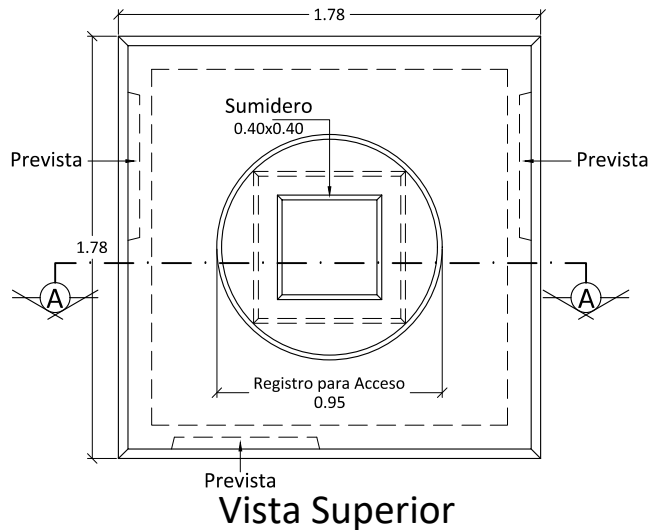

Caja de Registro de Media Tensión (Caja Primaria)

Dimensiones en metros
(Propiedad Intelectual de **Mucho Tanque S.A.**)

Teléfono: (506) 2573-8181
Email: ventas@grupomt.cr
Sitio Web: www.grupomt.cr

Cliente:

Contenido:

Caja de Registro de Media Tensión RMTM-100, RMTT-100, RMTT-150

Modelo:
CRP

Escala:
Sin Escala

Fecha:
2022

Dibujo:
AEMP