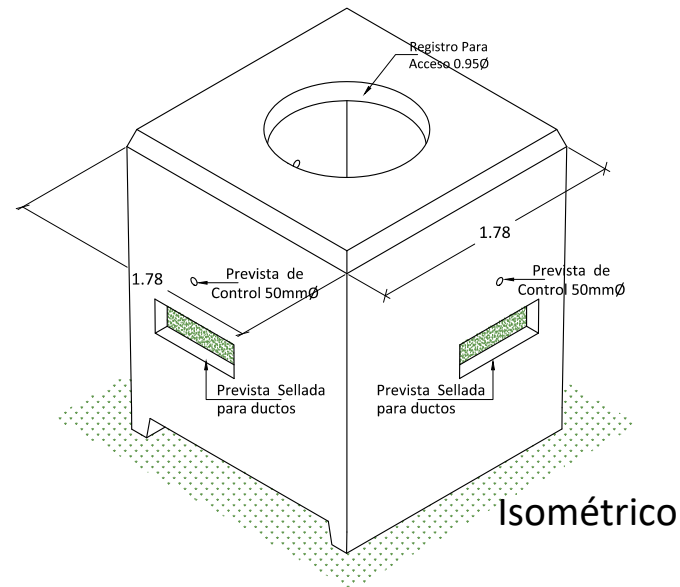

Caja de Registro de Media Tensión (Caja Primaria)

Dimensiones en metros
(Propiedad Intelectual de **Mucho Tanque S.A.**)

Teléfono: (506) 2573-8181
Email: ventas@grupomt.cr
Sitio Web: www.grupomt.cr

Cliente:

Contenido:

Caja de Registro de Media Tensión RMTM-100, RMTT-100, RMTT-150

Modelo:
CRP

Escala:
Sin Escala

Fecha:
2022

Dibujo:
AEMP