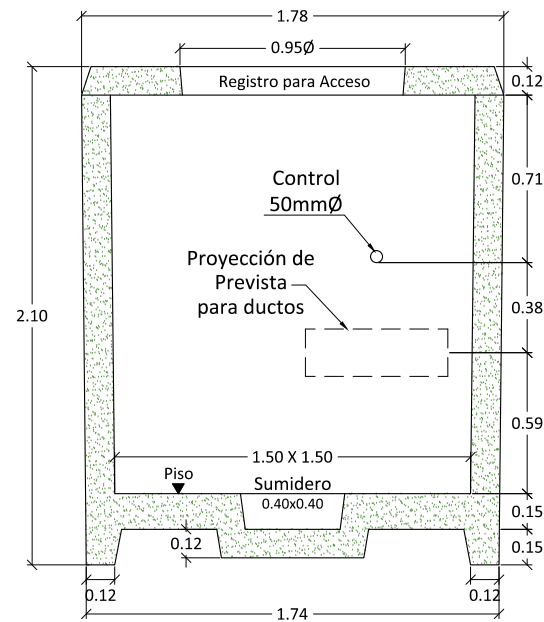

Caja de Registro de Media Tensión (Caja Primaria)

Dimensiones en metros
(Propiedad Intelectual de **Mucho Tanque S.A.**)

Teléfono: (506) 2573-8181
Email: ventas@grupomt.cr
Sitio Web: www.grupomt.cr

Cliente:

Contenido:

Caja de Registro de Media Tensión RMTM-100, RMTT-100, RMTT-150

Modelo:
CRP

Escala:
Sin Escala

Fecha:
2022

Dibujo:
AEMP