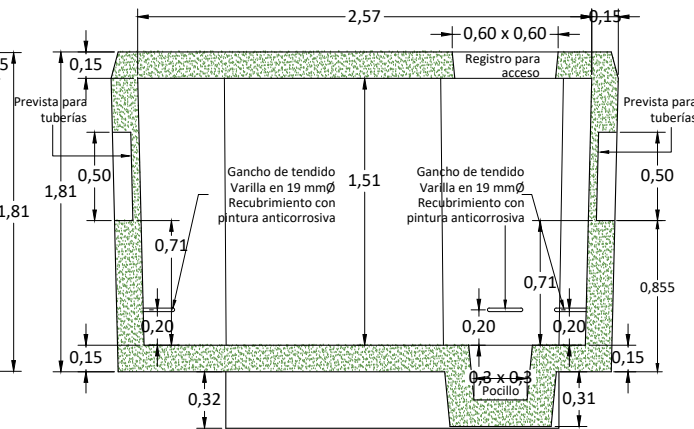

Arqueta FOR 2 Izquierda

VISTA SUPERIOR

VISTA FRONTAL

VISTA POSTERIOR

VISTA LATERAL IZQUIERDA

CORTE A-A

ISOMETRICO

Dimensiones en metros
(Propiedad Intelectual de **Mucho Tanque S.A.**)

Teléfono: (506) 2573-8181
Email: ventas@grupomt.cr
Sitio Web: www.grupomt.cr

Cliente:

Contenido:

Ficha Técnica Arqueta FOR 2 Izquierda

Modelo:
MT FOR2I

Escala:
Sin Escala

Fecha:
2022

Dibujo:
AEMP