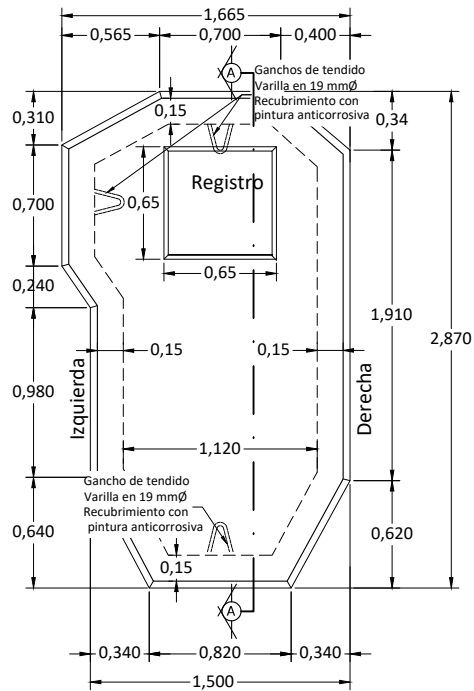

Arqueta FOR 2 Izquierda

VISTA SUPERIOR

VISTA FRONTAL

VISTA POSTERIOR

VISTA LATERAL IZQUIERDA

CORTE A-A

ISOMETRICO

Dimensiones en metros
(Propiedad Intelectual de **Mucho Tanque S.A.**)

Teléfono: (506) 2573-8181
Email: ventas@grupomt.cr
Sitio Web: www.grupomt.cr

Cliente:

Contenido:

Ficha Técnica Arqueta FOR 2 Izquierda

Modelo:
MT FOR2I

Escala:
Sin Escala

Fecha:
2022

Dibujo:
AEMP