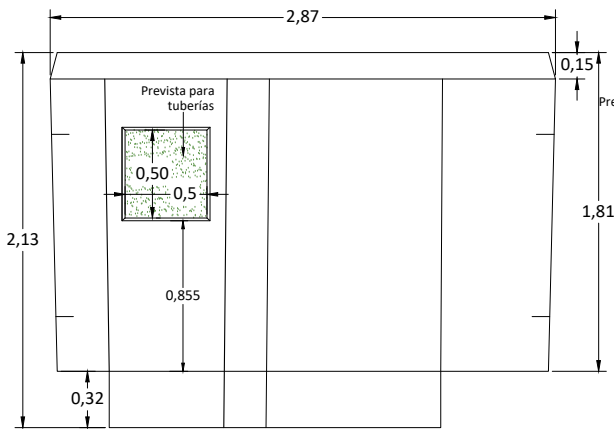

Arqueta FOR 2 Izquierda

VISTA SUPERIOR

VISTA FRONTAL

VISTA POSTERIOR

VISTA LATERAL IZQUIERDA

CORTE A-A

ISOMETRICO

Dimensiones en metros
(Propiedad Intelectual de **Mucho Tanque S.A.**)

Teléfono: (506) 2573-8181
Email: ventas@grupomt.cr
Sitio Web: www.grupomt.cr

Cliente:

Contenido:

Ficha Técnica Arqueta FOR 2 Izquierda

Modelo:
MT FOR2I

Escala:
Sin Escala

Fecha:
2022

Dibujo:
AEMP