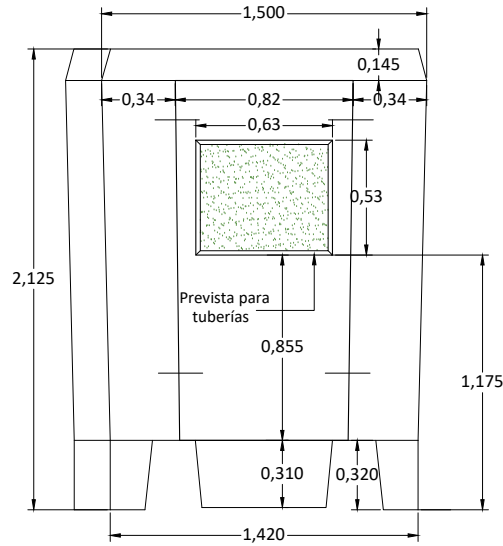

Arqueta FOR 2 Izquierda

VISTA SUPERIOR

VISTA FRONTAL

VISTA POSTERIOR

VISTA LATERAL IZQUIERDA

CORTE A-A

ISOMETRICO

Dimensiones en metros
(Propiedad Intelectual de **Mucho Tanque S.A.**)