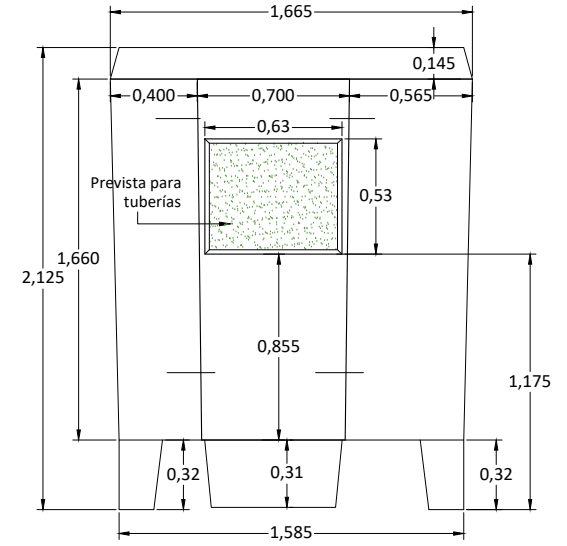

Arqueta FOR 2 Izquierda

VISTA SUPERIOR

VISTA FRONTAL

VISTA POSTERIOR

VISTA LATERAL IZQUIERDA

CORTE A-A

ISOMETRICO

Dimensiones en metros
(Propiedad Intelectual de **Mucho Tanque S.A.**)