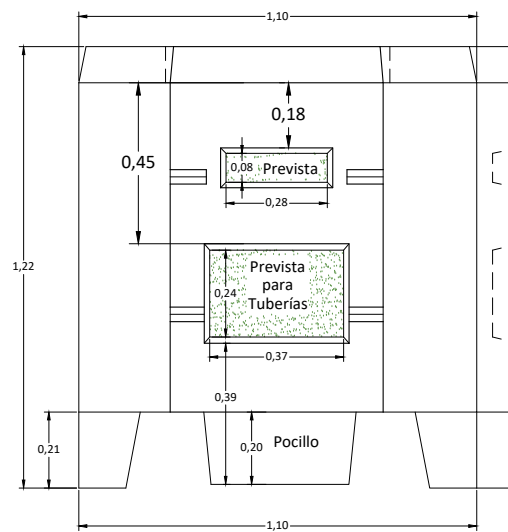

Arqueta Tipo 6

VISTA SUPERIOR

VISTA FRONTAL

VISTA POSTERIOR

VISTA LATERAL DERECHA

ISOMETRICO

Dimensiones en metros
(Propiedad Intelectual de **Mucho Tanque S.A.**)

Teléfono: (506) 2573-8181
Email: ventas@grupomt.cr
Sitio Web: www.grupomt.cr

f / grupomt.cr
@grupomt.cr

Cliente:

Contenido:

Ficha Técnica Arqueta Tipo 6

Modelo:
MT AT6

Escala:
Sin Escala

Fecha:
2022

Dibujo:
AEMP