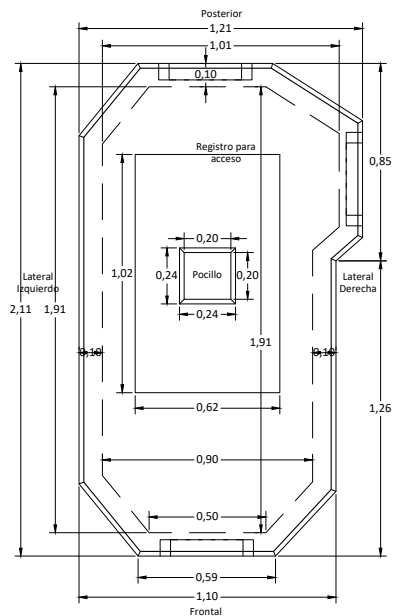

Arqueta Tipo 6

VISTA SUPERIOR

VISTA FRONTAL

VISTA POSTERIOR

VISTA LATERAL DERECHA

ISOMETRICO

Dimensiones en metros
(Propiedad Intelectual de **Mucho Tanque S.A.**)

Teléfono: (506) 2573-8181
Email: ventas@grupomt.cr
Sitio Web: www.grupomt.cr

f / grupomt.cr
@grupomt.cr

Cliente:

Contenido:

Ficha Técnica Arqueta Tipo 6

Modelo:
MT AT6

Escala:
Sin Escala

Fecha:
2022

Dibujo:
AEMP