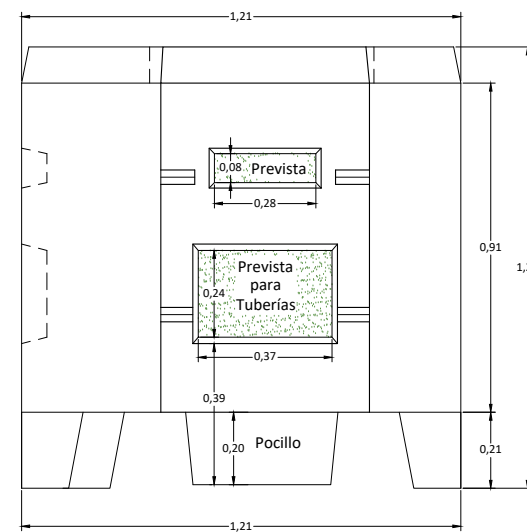

Arqueta Tipo 6

VISTA SUPERIOR

VISTA FRONTAL

VISTA POSTERIOR

VISTA LATERAL DERECHA

ISOMETRICO

Dimensiones en metros
(Propiedad Intelectual de **Mucho Tanque S.A.**)

Teléfono: (506) 2573-8181
Email: ventas@grupomt.cr
Sitio Web: www.grupomt.cr

f / grupomt.cr
@grupomt.cr

Cliente:

Contenido:

Ficha Técnica Arqueta Tipo 6

Modelo:
MT AT6

Escala:
Sin Escala

Fecha:
2022

Dibujo:
AEMP