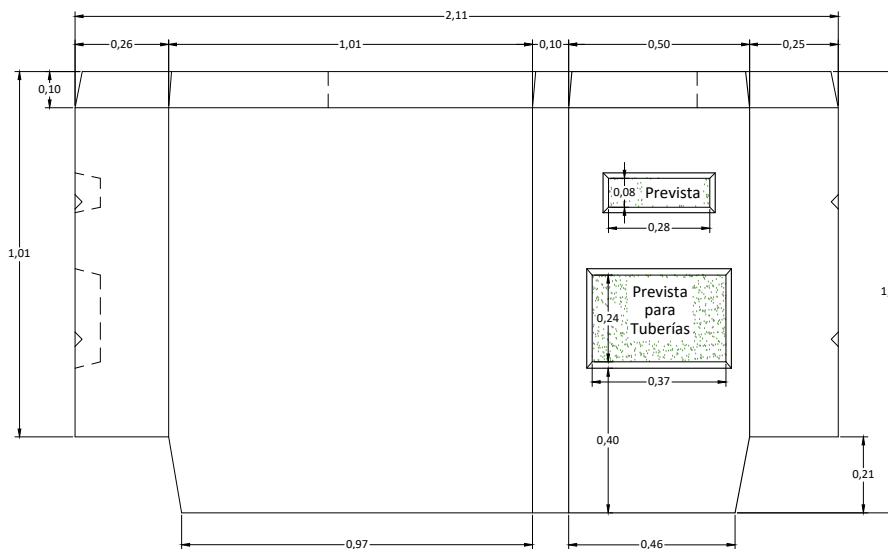

Arqueta Tipo 6

VISTA SUPERIOR

VISTA FRONTAL

VISTA POSTERIOR

VISTA LATERAL DERECHA

ISOMETRICO

Dimensiones en metros
(Propiedad Intelectual de **Mucho Tanque S.A.**)

Teléfono: (506) 2573-8181
Email: ventas@grupomt.cr
Sitio Web: www.grupomt.cr

f / grupomt.cr
@grupomt.cr

Cliente:

Contenido:

Ficha Técnica Arqueta Tipo 6

Modelo:
MT AT6

Escala:
Sin Escala

Fecha:
2022

Dibujo:
AEMP