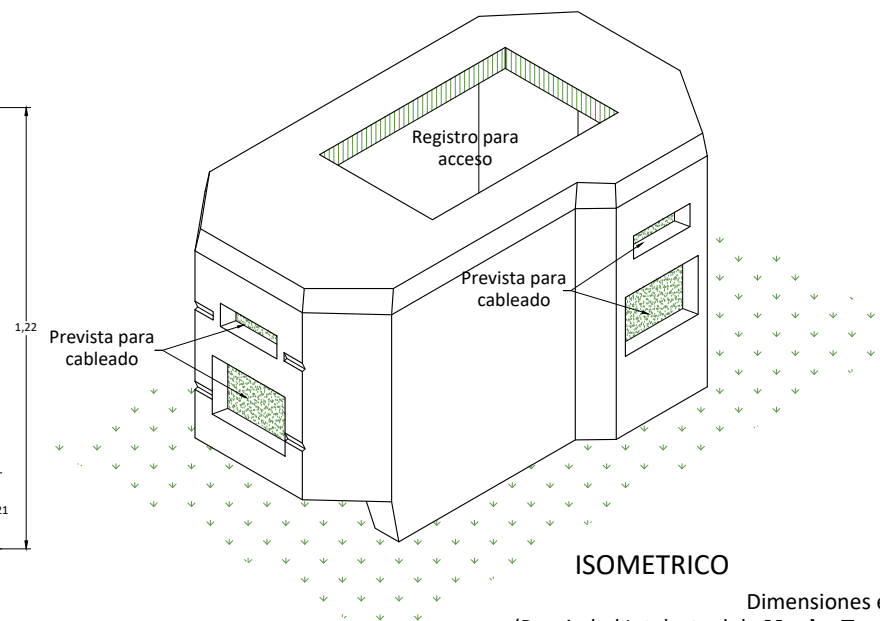

Arqueta Tipo 6

VISTA SUPERIOR

VISTA FRONTAL

VISTA POSTERIOR

VISTA LATERAL DERECHA

ISOMETRICO

Dimensiones en metros
(Propiedad Intelectual de **Mucho Tanque S.A.**)

Teléfono: (506) 2573-8181
Email: ventas@grupomt.cr
Sitio Web: www.grupomt.cr

f / grupomt.cr
@grupomt.cr

Cliente:

Contenido:

Ficha Técnica Arqueta Tipo 6

Modelo:
MT AT6

Escala:
Sin Escala

Fecha:
2022

Dibujo:
AEMP