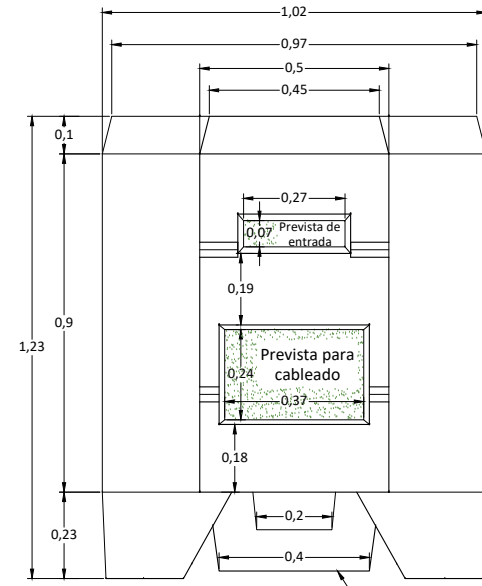

Arqueta Tipo 4

VISTA SUPERIOR

VISTA FRONTAL

VISTA POSTERIOR

VISTA LATERAL DERECHA

ISOMETRICO

Dimensiones en metros
(Propiedad Intelectual de **Mucho Tanque S.A.**)

Teléfono: (506) 2573-8181
Email: ventas@grupomt.cr
Sitio Web: www.grupomt.cr

Facebook: /grupomt.cr
Instagram: @grupomt.cr

Cliente:

Contenido:

Ficha Técnica Arqueta Tipo 4

Modelo:
MT AT4

Escala:
Sin Escala

Fecha:
2022

Dibujo:
AEMP