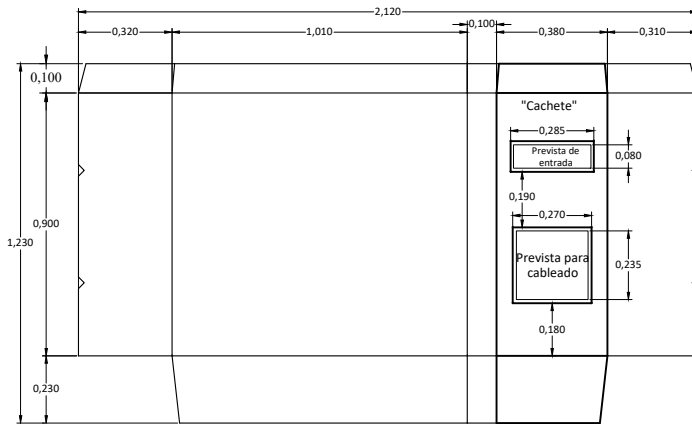

Arqueta Tipo 4

VISTA SUPERIOR

VISTA FRONTAL

VISTA POSTERIOR

VISTA LATERAL DERECHA

ISOMETRICO

Dimensiones en metros
(Propiedad Intelectual de **Mucho Tanque S.A.**)

Teléfono: (506) 2573-8181
Email: ventas@grupomt.cr
Sitio Web: www.grupomt.cr

Facebook: /grupomt.cr
Instagram: @grupomt.cr

Cliente:

Contenido:

Ficha Técnica Arqueta Tipo 4

Modelo:
MT AT4

Escala:
Sin Escala

Fecha:
2022

Dibujo:
AEMP