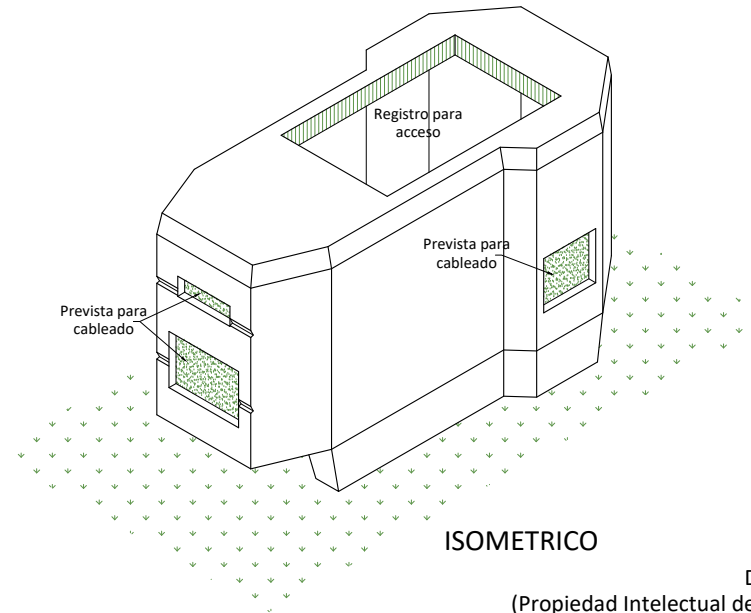

Arqueta Tipo 4

VISTA SUPERIOR

VISTA FRONTAL

VISTA POSTERIOR

VISTA LATERAL DERECHA

ISOMETRICO

Dimensiones en metros
(Propiedad Intelectual de **Mucho Tanque S.A.**)

Teléfono: (506) 2573-8181
Email: ventas@grupomt.cr
Sitio Web: www.grupomt.cr

Facebook: /grupomt.cr
Instagram: @grupomt.cr

Cliente:

Contenido:

Ficha Técnica Arqueta Tipo 4

Modelo:
MT AT4

Escala:
Sin Escala

Fecha:
2022

Dibujo:
AEMP