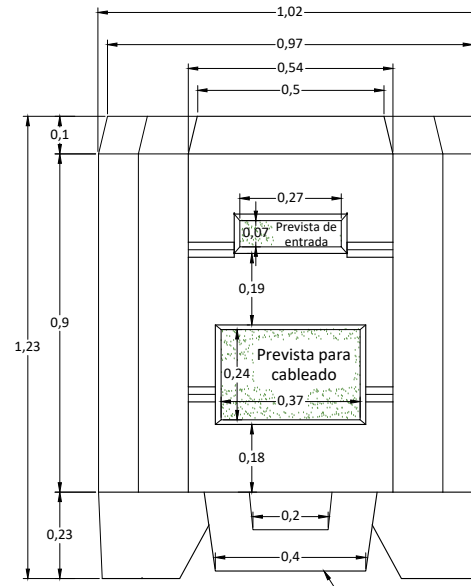

Arqueta Tipo 4

VISTA SUPERIOR

VISTA FRONTAL

VISTA POSTERIOR

VISTA LATERAL DERECHA

ISOMETRICO

Dimensiones en metros
(Propiedad Intelectual de **Mucho Tanque S.A.**)

Teléfono: (506) 2573-8181
Email: ventas@grupomt.cr
Sitio Web: www.grupomt.cr

Facebook: /grupomt.cr
Instagram: @grupomt.cr

Cliente:

Contenido:

Ficha Técnica Arqueta Tipo 4

Modelo:
MT AT4

Escala:
Sin Escala

Fecha:
2022

Dibujo:
AEMP