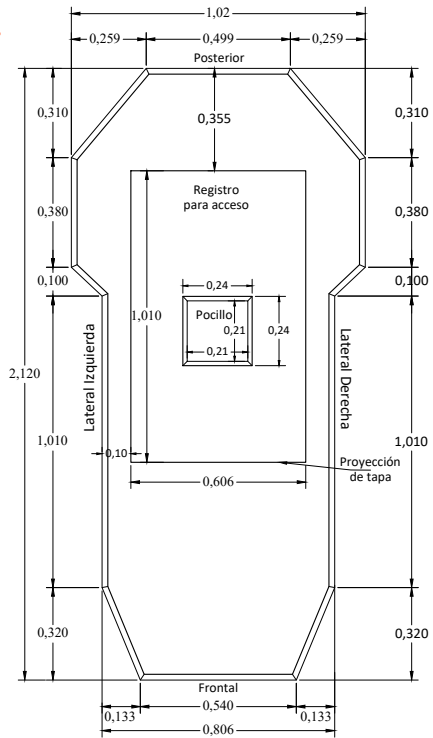

Arqueta Tipo 4

VISTA SUPERIOR

VISTA FRONTAL

VISTA POSTERIOR

VISTA LATERAL DERECHA

ISOMETRICO

Dimensiones en metros
(Propiedad Intelectual de **Mucho Tanque S.A.**)

Teléfono: (506) 2573-8181
Email: ventas@grupomt.cr
Sitio Web: www.grupomt.cr

Facebook: /grupomt.cr
Instagram: @grupomt.cr

Cliente:

Contenido:

Ficha Técnica Arqueta Tipo 4

Modelo:
MT AT4

Escala:
Sin Escala

Fecha:
2022

Dibujo:
AEMP