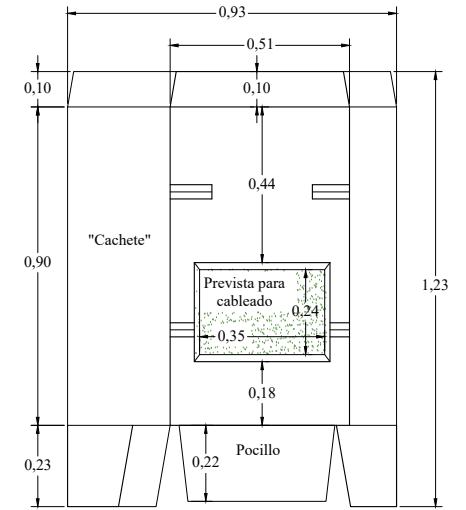

VISTA POSTERIOR