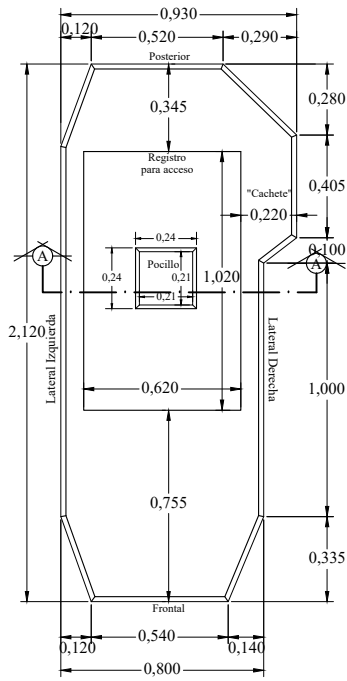

Arqueta Tipo 3

VISTA SUPERIOR