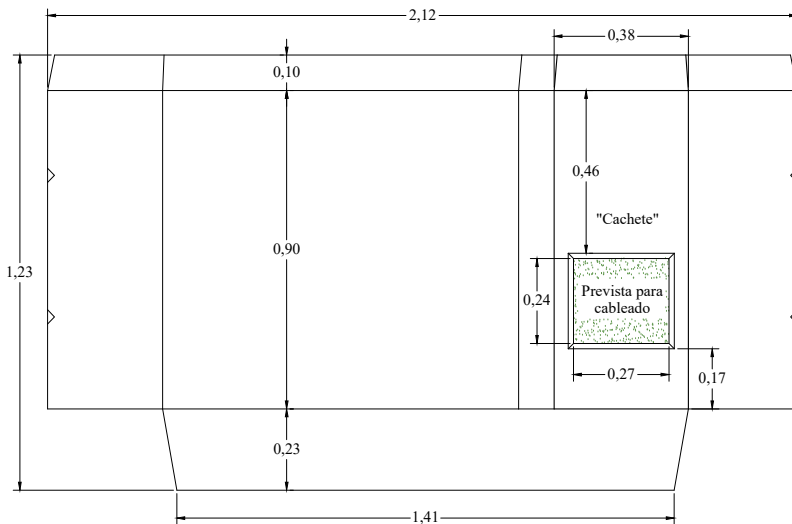

VISTA LATERAL DERECHA