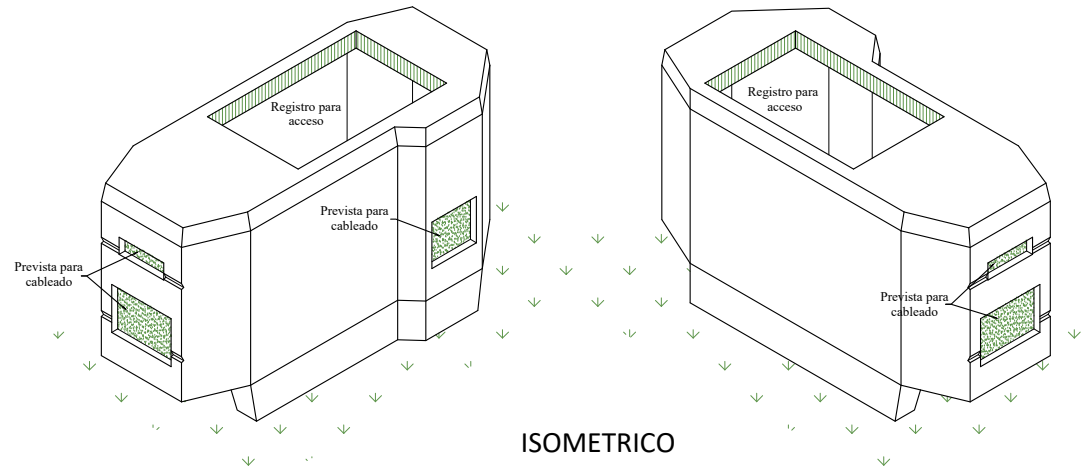

ISOMETRICO

Dimensiones en metros
(Propiedad Intelectual de **Mucho Tanque S.A.**)

Teléfono: (506) 2573-8181
Email: ventas@grupomt.cr
Sitio Web: www.grupomt.cr

Cliente:

Contenido:

Ficha Técnica Arqueta Tipo 3

Modelo:
MT AT3D

Escala:
Sin Escala

Fecha:
2022

Dibujo:
AEMP