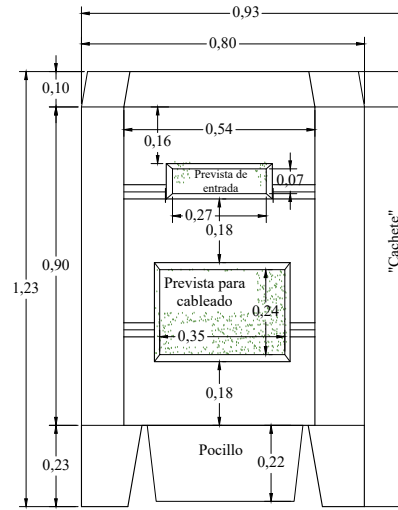

VISTA FRONTAL