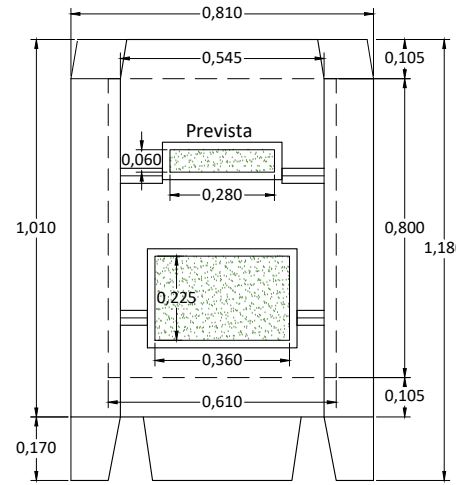

# Arqueta Tipo 2

VISTA FRONTAL

VISTA POSTERIOR

VISTA LATERAL DERECHA

ISOMETRICO

Dimensiones en metros  
(Propiedad Intelectual de **Mucho Tanque S.A.**)

Teléfono: (506) 2573-8181  
Email: ventas@grupomt.cr  
Sitio Web: www.grupomt.cr

Cliente:

Contenido:

Ficha Técnica Arqueta Tipo 2

Modelo:  
MT AT2

Escala:  
Sin Escala

Fecha:  
2022

Dibujo:  
AEMP