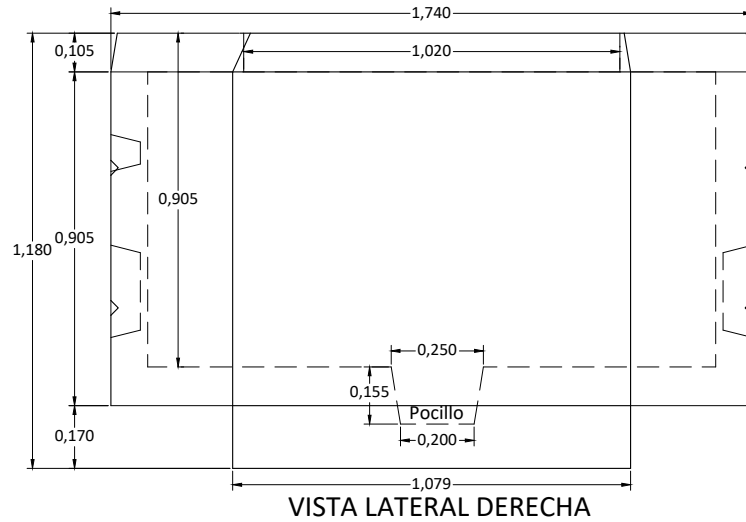

# Arqueta Tipo 2

VISTA FRONTAL

VISTA POSTERIOR

VISTA LATERAL DERECHA

ISOMETRICO

Dimensiones en metros  
(Propiedad Intelectual de **Mucho Tanque S.A.**)

Teléfono: (506) 2573-8181  
Email: ventas@grupomt.cr  
Sitio Web: www.grupomt.cr

Cliente:

Contenido:

Ficha Técnica Arqueta Tipo 2

Modelo:  
MT AT2

Escala:  
Sin Escala

Fecha:  
2022

Dibujo:  
AEMP