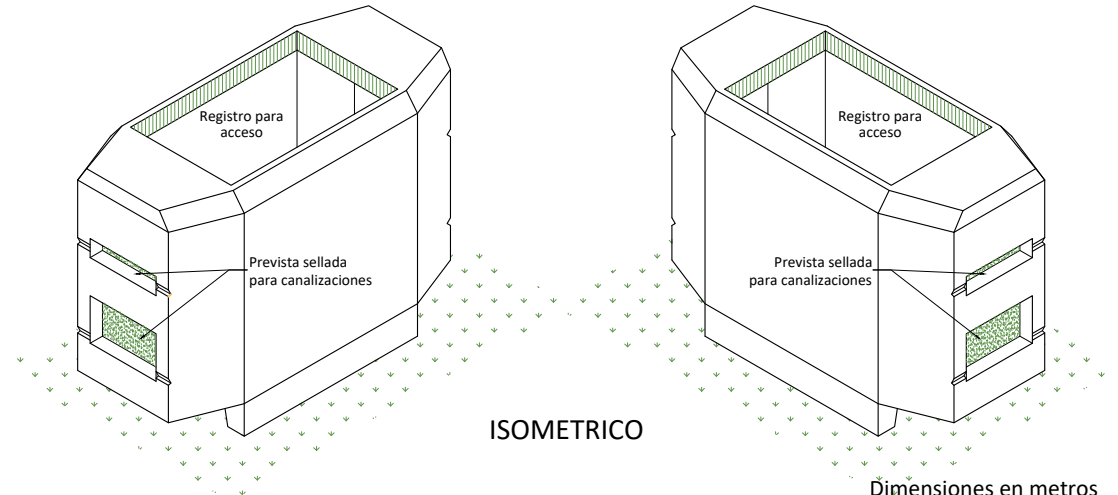

# Arqueta Tipo 2

VISTA FRONTAL

VISTA POSTERIOR

VISTA LATERAL DERECHA

ISOMETRICO

Dimensiones en metros  
(Propiedad Intelectual de **Mucho Tanque S.A.**)

Teléfono: (506) 2573-8181  
Email: ventas@grupomt.cr  
Sitio Web: www.grupomt.cr

Cliente:

Contenido:

Ficha Técnica Arqueta Tipo 2

Modelo:  
MT AT2

Escala:  
Sin Escala

Fecha:  
2022

Dibujo:  
AEMP