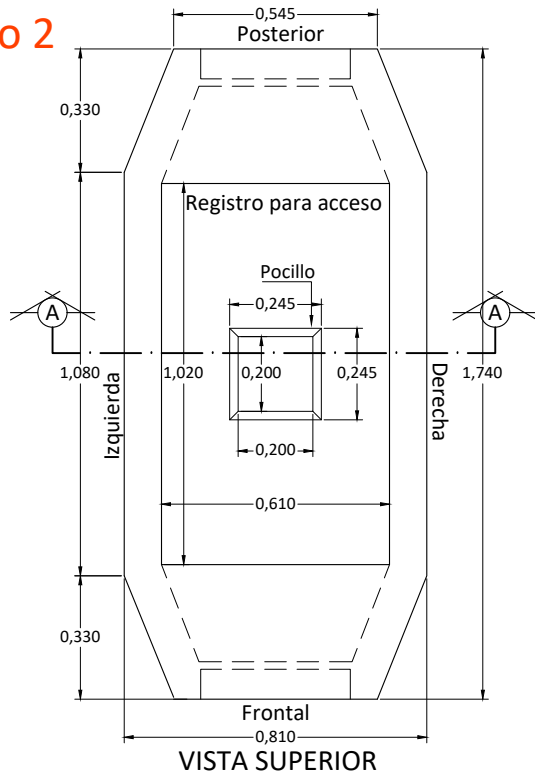

# Arqueta Tipo 2

VISTA FRONTAL

VISTA POSTERIOR

VISTA LATERAL DERECHA

ISOMETRICO

Dimensiones en metros  
(Propiedad Intelectual de **Mucho Tanque S.A.**)

Teléfono: (506) 2573-8181  
Email: ventas@grupomt.cr  
Sitio Web: www.grupomt.cr

Cliente:

Contenido:

Ficha Técnica Arqueta Tipo 2

Modelo:  
MT AT2

Escala:  
Sin Escala

Fecha:  
2022

Dibujo:  
AEMP