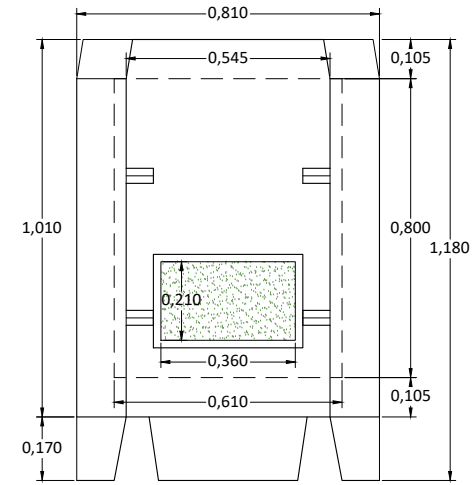

# Arqueta Tipo 2

VISTA FRONTAL

VISTA POSTERIOR

VISTA LATERAL DERECHA

ISOMETRICO

Dimensiones en metros  
(Propiedad Intelectual de **Mucho Tanque S.A.**)

Teléfono: (506) 2573-8181  
Email: ventas@grupomt.cr  
Sitio Web: www.grupomt.cr

Cliente:

Contenido:

Ficha Técnica Arqueta Tipo 2

Modelo:  
MT AT2

Escala:  
Sin Escala

Fecha:  
2022

Dibujo:  
AEMP